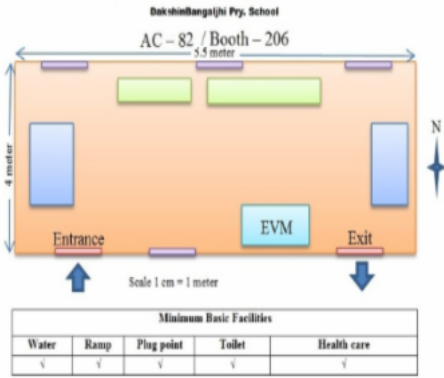

নির্বাচক নিবন্ধন আধিকারিকের স্বাক্ষর

Nazri Naksha

Google Map View

Dakshin Bangalji Pry. School  
AC\_82 Booth No.-206

Polling Station Building Front View

Polling Station Front View

Cad View

Key MAP View