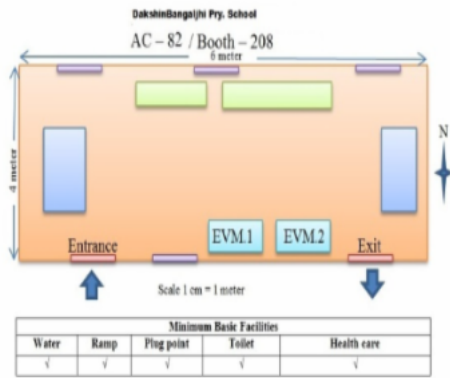

নির্বাচক নিবন্ধন আধিকারিকের স্বাক্ষর

Nazri Naksha

Google Map View

Polling Station Building Front View

Polling Station Front View

Cad View

Key MAP View

1 নাম : মুসলিমা বিবি স্বামীর নাম: আব্দুল সেখ বাড়ির নং : n0065 বয়স : 40 লিঙ্গ : মহিলা	FPL2678936 ফটো উপলব্ধ	2 নাম : রোহানা বিবি স্বামীর নাম: তাহিবুল সেখ মিস্ত্রী বাড়ির নং : n0148 বয়স : 28 লিঙ্গ : মহিলা	SLY1882810 ফটো উপলব্ধ	3 নাম : সামিরুল ইসলাম স্বামীর নাম: বুলু বিবি বাড়ির নং : N0072 বয়স : 26 লিঙ্গ : পুরুষ	SLY1973445 ফটো উপলব্ধ
4 নাম : সাবনুর খাতুন পিতার নাম: আকের মণ্ডল বাড়ির নং : N0027 বয়স : 26 লিঙ্গ : মহিলা	SLY1973411 ফটো উপলব্ধ	5 নাম : সুরাইয়া খাতুন পিতার নাম: খাজা মহিউদ্দিন মন্ডল বাড়ির নং : n0170 বয়স : 34 লিঙ্গ : মহিলা	SLY1718345 ফটো উপলব্ধ	6 নাম : রমজানি খাতুন স্বামীর নাম: ছাদার আলি সেখ বাড়ির নং : n0162 বয়স : 27 লিঙ্গ : মহিলা	SLY1973536 ফটো উপলব্ধ
7 নাম : মমতাজ খাতুন স্বামীর নাম: খান খবির উদ্দিন বাড়ির নং : 79-পলাশীপাড়া বয়স : 28 লিঙ্গ : মহিলা	SLY2092864 ফটো উপলব্ধ	8 নাম : স্বপ্না খাতুন পিতার নাম: হাবিব মল্লিক বাড়ির নং : এন0 বয়স : 29 লিঙ্গ : মহিলা	SLY2166205 ফটো উপলব্ধ	9 নাম : হাদিচা খাতুন বিবি স্বামীর নাম: সজিম সেখ বাড়ির নং : n0161 বয়স : 40 লিঙ্গ : মহিলা	SLY1973528 ফটো উপলব্ধ
10 নাম : রেজিনা খাতুন সেখ স্বামীর নাম: ইজারুল সেখ বাড়ির নং : n0158 বয়স : 31 লিঙ্গ : মহিলা	SLY1973494 ফটো উপলব্ধ	11 নাম : আখিতারা বিবি স্বামীর নাম: সুজিম সেখ বাড়ির নং : N. বয়স : 44 লিঙ্গ : মহিলা	FPL2692101 ফটো উপলব্ধ	12 নাম : মাঝিয়া বিবি স্বামীর নাম: কুদ্দুস আলি সেখ বাড়ির নং : n0101 বয়স : 40 লিঙ্গ : মহিলা	FPL2692044 ফটো উপলব্ধ
13 নাম : বর্না বিবি স্বামীর নাম: মোজাফফর রহমান মিস্ত্রী বাড়ির নং : n0167 বয়স : 32 লিঙ্গ : মহিলা	SLY1973585 ফটো উপলব্ধ	14 নাম : আরজিনা বিবি স্বামীর নাম: হায়দার মন্ডল বাড়ির নং : এন00 বয়স : 40 লিঙ্গ : মহিলা	SLY2092500 ফটো উপলব্ধ	15 নাম : সঙ্গীতা বিবি মিস্ত্রী স্বামীর নাম: জিয়াবুল মিস্ত্রী বাড়ির নং : n0165 বয়স : 27 লিঙ্গ : মহিলা	SLY1973569 ফটো উপলব্ধ
16 নাম : তহমিনা খাতুন স্বামীর নাম: সফিজুল সেখ বাড়ির নং : এন0032 বয়স : 27 লিঙ্গ : মহিলা	SLY2092856 ফটো উপলব্ধ	17 নাম : হাফিজা বিশ্বাস স্বামীর নাম: হাবিব বিশ্বাস বাড়ির নং : n0009 বয়স : 39 লিঙ্গ : মহিলা	FPL2692655 ফটো উপলব্ধ	18 নাম : মনোয়ারা বিবি বিশ্বাস স্বামীর নাম: জসিম বিশ্বাস বাড়ির নং : n0031 বয়স : 51 লিঙ্গ : মহিলা	SLY2334688 ফটো উপলব্ধ
19 নাম : ইয়ামিন বিশ্বাস পিতার নাম: ইয়ার বিশ্বাস বাড়ির নং : n0010 বয়স : 28 লিঙ্গ : পুরুষ	SLY1847003 ফটো উপলব্ধ	20 নাম : রেশমা বিশ্বাস স্বামীর নাম: আজিজুল বিশ্বাস বাড়ির নং : এন0032 বয়স : 23 লিঙ্গ : মহিলা	SLY2438984 ফটো উপলব্ধ	21 নাম : সাবনুর বিশ্বাস পিতার নাম: হিয়াত আলি বিশ্বাস বাড়ির নং : এন0010 বয়স : 24 লিঙ্গ : মহিলা	SLY2506632 ফটো উপলব্ধ
22 নাম : মমতাজ বিবি বিশ্বাস স্বামীর নাম: সদর বিশ্বাস বাড়ির নং : n0009 বয়স : 76 লিঙ্গ : মহিলা	WB/11/073/447182 ফটো উপলব্ধ	23 নাম : হবিবুর বিশ্বাস পিতার নাম: সদর বিশ্বাস বাড়ির নং : n0009 বয়স : 51 লিঙ্গ : পুরুষ	WB/11/073/447471 ফটো উপলব্ধ	24 নাম : ফিরোজা বিশ্বাস স্বামীর নাম: মোঃ সিরাজুল ইসলাম বিশ্বাস বাড়ির নং : n0009 বয়স : 51 লিঙ্গ : মহিলা	FPL2789352 ফটো উপলব্ধ
25 নাম : সাহানারা বিবি বিশ্বাস অন্যান্য: মুজিবুর বিশ্বাস বাড়ির নং : n0009 বয়স : 50 লিঙ্গ : মহিলা	WB/11/073/447486 ফটো উপলব্ধ	26 নাম : রবিউল বিশ্বাস অন্যান্য: সদর বিশ্বাস বাড়ির নং : n0009 বয়স : 43 লিঙ্গ : পুরুষ	SLY0832873 ফটো উপলব্ধ	27 নাম : মাফিয়া খাতুন বিশ্বাস স্বামীর নাম: রবিউল বিশ্বাস বাড়ির নং : n0009 বয়স : 31 লিঙ্গ : মহিলা	SLY1546589 ফটো উপলব্ধ
28 নাম : সাহিল বিশ্বাস পিতার নাম: সিরাজুল বিশ্বাস বাড়ির নং : মধ্য বাঙ্গালঝি বয়স : 24 লিঙ্গ : পুরুষ	SLY2659100 ফটো উপলব্ধ	29 নাম : রহিজান বিবি বিশ্বাস স্বামীর নাম: আলিহিম বিশ্বাস বাড়ির নং : n0010 বয়স : 71 লিঙ্গ : মহিলা	WB/11/073/447485 ফটো উপলব্ধ	30 নাম : ইয়ার আলি বিশ্বাস পিতার নাম: আলিহিম বিশ্বাস বাড়ির নং : n0010 বয়স : 49 লিঙ্গ : পুরুষ	SLY2199032 ফটো উপলব্ধ