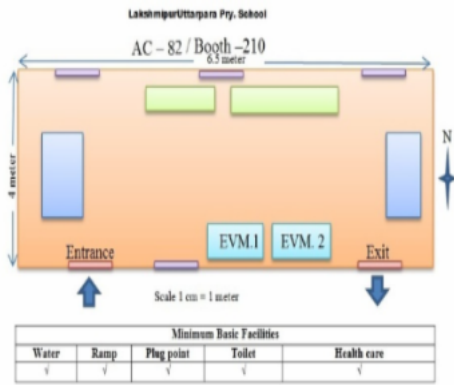

নির্বাচক নিবন্ধন আধিকারিকের স্বাক্ষর

Nazri Naksha

Google Map View

Lakshampur Uttarpara Prry. School
AC_82 Booth No.-210

Polling Station Building Front View

Polling Station Front View

Cad View

Key MAP View