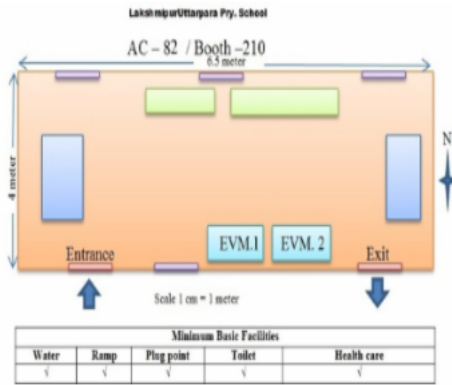

নির্বাচক নিবন্ধন আধিকারিকের স্বাক্ষর

Nazri Naksha

Google Map View

Polling Station Building Front View

Polling Station Front View

Cad View

Key MAP View

1 নাম : নাসরিন সুলতানা পিতার নাম: আশরাফুল মহলদার বাড়ির নং : বয়স : 24 লিঙ্গ : মহিলা	SLY2307155 ফটো উপলব্ধ	2 নাম : জেসমিনা খাতুন পিতার নাম: জামাত আলি মন্ডল বাড়ির নং : বয়স : 24 লিঙ্গ : মহিলা	SLY2307080 ফটো উপলব্ধ	3 নাম : নারসিনা খাতুন পিতার নাম: ইয়াজুল মন্ডল বাড়ির নং : n0143 বয়স : 31 লিঙ্গ : মহিলা	SLY1971589 ফটো উপলব্ধ
4 নাম : কদবানু মন্ডল স্বামীর নাম: নুরইসলাম মন্ডল বাড়ির নং : এন0001 বয়স : 53 লিঙ্গ : মহিলা	SLY2546588 ফটো উপলব্ধ	5 নাম : সাগর দাস পিতার নাম: নেপাল দাস বাড়ির নং : এন0110 বয়স : 21 লিঙ্গ : পুরুষ	SLY2569358 ফটো উপলব্ধ	6 নাম : খোকন দাস মায়ের নাম: গোপাল দাস বাড়ির নং : n0013 বয়স : 36 লিঙ্গ : পুরুষ	SLY0844688 ফটো উপলব্ধ
7 নাম : সুমন্ত দাস পিতার নাম: দয়াল দাস বাড়ির নং : N0004 বয়স : 24 লিঙ্গ : পুরুষ	SLY2307338 ফটো উপলব্ধ	8 নাম : জুয়েল মন্ডল পিতার নাম: মিজরুল মন্ডল বাড়ির নং : N0077 বয়স : 24 লিঙ্গ : পুরুষ	SLY2307304 ফটো উপলব্ধ	9 নাম : মহারানি দাস পিতার নাম: আনন্দ দাস বাড়ির নং : N0002 বয়স : 24 লিঙ্গ : মহিলা	SLY2307387 ফটো উপলব্ধ
10 নাম : গৌতম দাস মায়ের নাম: জয়দেব দাস বাড়ির নং : এন0012 বয়স : 23 লিঙ্গ : পুরুষ	SLY2429942 ফটো উপলব্ধ	11 নাম : মায়াদাস পিতার নাম: গোবিন্দ দাস বাড়ির নং : n0001 বয়স : 40 লিঙ্গ : মহিলা	SLY1157700 ফটো উপলব্ধ	12 নাম : মলিনা দাস স্বামীর নাম: খোকন দাস বাড়ির নং : n0012 বয়স : 29 লিঙ্গ : মহিলা	SLY1847748 ফটো উপলব্ধ
13 নাম : নিতাই দাস পিতার নাম: সফল দাস বাড়ির নং : n0009 বয়স : 54 লিঙ্গ : পুরুষ	FPL1612399 ফটো উপলব্ধ	14 নাম : রবীন চন্দ্র দাস পিতার নাম: পঞ্চানন দাস বাড়ির নং : n0011 বয়স : 46 লিঙ্গ : পুরুষ	FPL2429942 ফটো উপলব্ধ	15 নাম : ফুলতুলী দাস স্বামীর নাম: রবীন চন্দ্র দাস বাড়ির নং : n0011 বয়স : 38 লিঙ্গ : মহিলা	FPL2705127 ফটো উপলব্ধ
16 নাম : শুভ দাস পিতার নাম: রবীন চন্দ্র দাস বাড়ির নং : এন0011 বয়স : 20 লিঙ্গ : পুরুষ	SLY2648517 ফটো উপলব্ধ	17 নাম : গোবিন্দ দাস পিতার নাম: বিশ্বনাথ দাস বাড়ির নং : n0001 বয়স : 61 লিঙ্গ : পুরুষ	WB/11/073/537931 ফটো উপলব্ধ	18 নাম : বেলুকা দাস স্বামীর নাম: গোবিন্দ দাস বাড়ির নং : n0001 বয়স : 56 লিঙ্গ : মহিলা	WB/11/073/537180 ফটো উপলব্ধ
19 নাম : বিপুল দাস পিতার নাম: নিতা দাস বাড়ির নং : n0003 বয়স : 28 লিঙ্গ : পুরুষ	SLY1937499 ফটো উপলব্ধ	20 নাম : পুতুল দাস স্বামীর নাম: সঞ্জয় দাস বাড়ির নং : n0129 বয়স : 28 লিঙ্গ : মহিলা	SLY1937481 ফটো উপলব্ধ	21 নাম : কাকুলী খাতুন মণ্ডল স্বামীর নাম: রফিউল মণ্ডল বাড়ির নং : n0008 বয়স : 34 লিঙ্গ : মহিলা	SLY1937440 ফটো উপলব্ধ
22 নাম : ননি দাস স্বামীর নাম: বাবুল দাস বাড়ির নং : n0001 বয়স : 31 লিঙ্গ : মহিলা	SLY1847805 ফটো উপলব্ধ	23 নাম : সত্যম দাস পিতার নাম: জয়দেব দাস বাড়ির নং : n0012 বয়স : 28 লিঙ্গ : পুরুষ	SLY1847789 ফটো উপলব্ধ	24 নাম : বাসন্তী দাস স্বামীর নাম: নেপাল দাস বাড়ির নং : n0110 বয়স : 33 লিঙ্গ : মহিলা	SLY1655885 ফটো উপলব্ধ
25 নাম : নেপাল দাস পিতার নাম: ঋষি দাস বাড়ির নং : n0110 বয়স : 53 লিঙ্গ : পুরুষ	SLY0844613 ফটো উপলব্ধ	26 নাম : সুলতা দাস স্বামীর নাম: মঙ্গল দাস বাড়ির নং : n0013 বয়স : 40 লিঙ্গ : মহিলা	SLY0844696 ফটো উপলব্ধ	27 নাম : মঙ্গল দাস পিতার নাম: গোপাল দাস বাড়ির নং : n0013 বয়স : 42 লিঙ্গ : পুরুষ	FPL2429934 ফটো উপলব্ধ
28 নাম : বাসন্তী দাস স্বামীর নাম: গোপালচন্দ্র দাস বাড়ির নং : n0013 বয়স : 66 লিঙ্গ : মহিলা	WB/11/073/537178 ফটো উপলব্ধ	29 নাম : উত্তম দাস পিতার নাম: জয়দেব দাস বাড়ির নং : n0012 বয়স : 30 লিঙ্গ : পুরুষ	SLY1655687 ফটো উপলব্ধ	30 নাম : অসিম দাস পিতার নাম: জয়দেব দাস বাড়ির নং : n0012 বয়স : 32 লিঙ্গ : পুরুষ	SLY1655695 ফটো উপলব্ধ