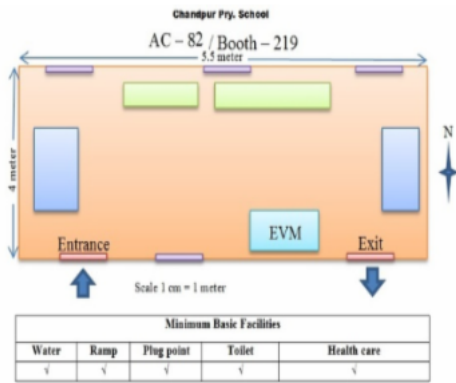

Cad View

Key MAP View