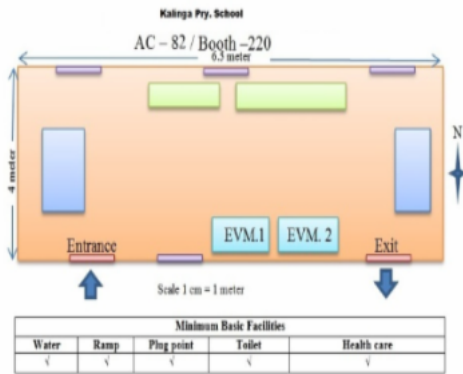

নির্বাচক নিবন্ধন আধিকারিকের স্বাক্ষর

Nazri Naksha

Google Map View

Polling Station Building Front View

Polling Station Front View

Cad View

Key MAP View

1	SLY2321297	নাম : সাহামিয়া মোল্লা পিতার নাম: খলিল মোল্লা বাড়ির নং : N183 বয়স : 25 লিঙ্গ : পুরুষ	ফটো উপলব্ধ	2	SLY1756154	নাম : আয়েসা খাতুন স্বামীর নাম: হোসেন মন্ডল বাড়ির নং : এন0170 বয়স : 33 লিঙ্গ : মহিলা	ফটো উপলব্ধ	3	SLY2007250	নাম : পূর্ণিমা পাল (মণ্ডল) স্বামীর নাম: বৈদ্য বিনোদ পাল বাড়ির নং : 0011 বয়স : 28 লিঙ্গ : মহিলা	ফটো উপলব্ধ
4	WB/11/073/525464	নাম : নিমল কুন্ডু পিতার নাম: অদ্বৈতা কুন্ডু বাড়ির নং : n0044 বয়স : 58 লিঙ্গ : পুরুষ	ফটো উপলব্ধ	5	WB/11/073/525465	নাম : পরিমল কুন্ডু পিতার নাম: অদ্বৈতা কুন্ডু বাড়ির নং : n0044 বয়স : 47 লিঙ্গ : পুরুষ	ফটো উপলব্ধ	6	WB/11/073/525183	নাম : প্রভাতী কর্মকার স্বামীর নাম: ভোলা কর্মকার বাড়ির নং : n0020 বয়স : 48 লিঙ্গ : মহিলা	ফটো উপলব্ধ
7	SLY1262955	নাম : উত্তম কর্মকার পিতার নাম: ভোলা কর্মকার বাড়ির নং : n0020 বয়স : 36 লিঙ্গ : পুরুষ	ফটো উপলব্ধ	8	WB/11/073/525226	নাম : কালিদাস কর্মকার পিতার নাম: কৃষ্ণগোপাল কর্মকার বাড়ির নং : n0025 বয়স : 70 লিঙ্গ : পুরুষ	ফটো উপলব্ধ	9	WB/11/073/525467	নাম : কুমুদ কর্মকার পিতার নাম: কৃষ্ণগোপাল কর্মকার বাড়ির নং : n0025 বয়স : 56 লিঙ্গ : পুরুষ	ফটো উপলব্ধ
10	WB/11/073/525199	নাম : মালতী কর্মকার স্বামীর নাম: কুমুদ কর্মকার বাড়ির নং : n0025 বয়স : 51 লিঙ্গ : মহিলা	ফটো উপলব্ধ	11	WB/11/073/525174	নাম : আল্লা কর্মকার স্বামীর নাম: বলরাম কর্মকার বাড়ির নং : n0025 বয়স : 47 লিঙ্গ : মহিলা	ফটো উপলব্ধ	12	FPL2223246	নাম : বুদ্ধদেব কর্মকার পিতার নাম: কালিদাস কর্মকার বাড়ির নং : n0025 বয়স : 43 লিঙ্গ : পুরুষ	ফটো উপলব্ধ
13	FPL2427185	নাম : মধুসূদন কর্মকার পিতার নাম: নবকুমার কর্মকার বাড়ির নং : n0025 বয়স : 39 লিঙ্গ : পুরুষ	ফটো উপলব্ধ	14	WB/11/073/525375	নাম : জগন্নাথ কর্মকার পিতার নাম: দুলাল কর্মকার বাড়ির নং : n0034 বয়স : 68 লিঙ্গ : পুরুষ	ফটো উপলব্ধ	15	WB/11/073/525023	নাম : পূর্ণিমা কর্মকার স্বামীর নাম: জগন্নাথ কর্মকার বাড়ির নং : n0034 বয়স : 60 লিঙ্গ : মহিলা	ফটো উপলব্ধ
16	WB/11/073/525340	নাম : স্বপন কর্মকার পিতার নাম: দুলাল কর্মকার বাড়ির নং : n0034 বয়স : 63 লিঙ্গ : পুরুষ	ফটো উপলব্ধ	17	WB/11/073/525008	নাম : দীপ্তি কর্মকার স্বামীর নাম: স্বপন কর্মকার বাড়ির নং : n0034 বয়স : 53 লিঙ্গ : মহিলা	ফটো উপলব্ধ	18	FPL2703213	নাম : মুরারী কর্মকার পিতার নাম: জগন্নাথ কর্মকার বাড়ির নং : n0034 বয়স : 38 লিঙ্গ : পুরুষ	ফটো উপলব্ধ
19	SLY1658871	নাম : সঙ্গীতা কর্মকার স্বামীর নাম: সনৎ কর্মকার বাড়ির নং : n0034 বয়স : 31 লিঙ্গ : মহিলা	ফটো উপলব্ধ	20	SLY1353242	নাম : অশোক কর্মকার পিতার নাম: স্বপন কর্মকার বাড়ির নং : n0034 বয়স : 35 লিঙ্গ : পুরুষ	ফটো উপলব্ধ	21	SLY1262971	নাম : সুভাষ কর্মকার পিতার নাম: বলরাম কর্মকার বাড়ির নং : n0025 বয়স : 35 লিঙ্গ : পুরুষ	ফটো উপলব্ধ
22	SLY1263037	নাম : সনৎ কর্মকার পিতার নাম: জগন্নাথ কর্মকার বাড়ির নং : n0034 বয়স : 36 লিঙ্গ : পুরুষ	ফটো উপলব্ধ	23	SLY2434074	নাম : শেফালী কর্মকার স্বামীর নাম: মধুসূদন কর্মকার বাড়ির নং : এন0025 বয়স : 29 লিঙ্গ : মহিলা	ফটো উপলব্ধ	24	SLY2415966	নাম : গোপাল কর্মকার পিতার নাম: কালো কর্মকার বাড়ির নং : এন0035 বয়স : 23 লিঙ্গ : পুরুষ	ফটো উপলব্ধ
25	SLY2322964	নাম : কামনা কর্মকার অন্যান্য: কামনা কর্মকার বাড়ির নং : n0035 বয়স : 45 লিঙ্গ : মহিলা	ফটো উপলব্ধ	26	SLY2323053	নাম : সুনীল কর্মকার অন্যান্য: সঙ্কর কর্মকার বাড়ির নং : n0035 বয়স : 49 লিঙ্গ : পুরুষ	ফটো উপলব্ধ	27	SLY1850031	নাম : রুপমা কর্মকার স্বামীর নাম: শ্যামল কর্মকার বাড়ির নং : n0035 বয়স : 29 লিঙ্গ : মহিলা	ফটো উপলব্ধ
Q	SLY2051308	নাম : কৃষ্ণা কর্মকার পিতার নাম: রণজিৎ কর্মকার বাড়ির নং : এন00 বয়স : 25 লিঙ্গ : মহিলা	ফটো উপলব্ধ	29	SLY2051290	নাম : শিল্পা কর্মকার পিতার নাম: মঙ্গল কর্মকার বাড়ির নং : এন00 বয়স : 25 লিঙ্গ : মহিলা	ফটো উপলব্ধ	30	SLY2322915	নাম : মাদুরী কর্মকার স্বামীর নাম: সঙ্কর কর্মকার বাড়ির নং : n0035 বয়স : 57 লিঙ্গ : মহিলা	ফটো উপলব্ধ