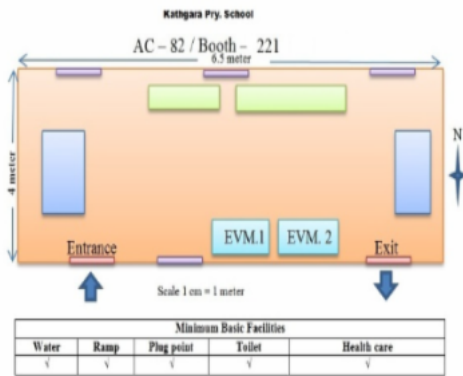

নির্বাচক নিবন্ধন আধিকারিকের স্বাক্ষর

Nazri Naksha

Google Map View

Kathgara Pry. School  
AC\_82 Booth No.-221

Polling Station Building Front View

Polling Station Front View

Cad View

Key MAP View