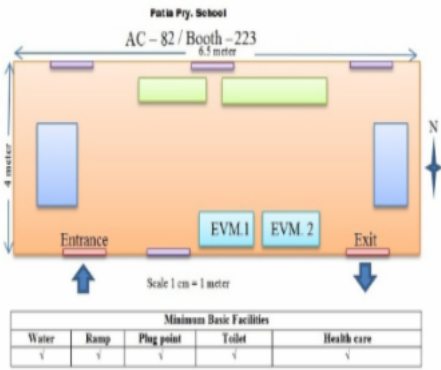

নির্বাচক নিবন্ধন আধিকারিকের স্বাক্ষর

Nazri Naksha

Google Map View

Polling Station Building Front View

Polling Station Front View

Cad View

Key MAP View

বিধানসভা নির্বাচনক্ষেত্রের নং, নাম : 82-চাপড়া
ভাগ নং, নাম : 1-কাঠগড়া ঘোষণাপাড়া,