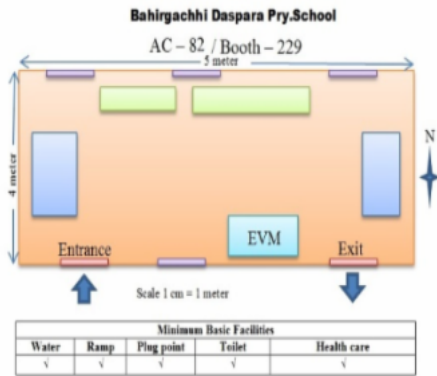

নির্বাচক নিবন্ধন আধিকারিকের স্বাক্ষর

Nazri Naksha

Google Map View

Polling Station Building Front View

Polling Station Front View

Cad View

Key MAP View

1 নাম : প্রতিমা দাস স্বামীর নাম: বাপি দাস বাড়ির নং : n0136 বয়স : 27 লিঙ্গ : মহিলা	SLY2024552 ফটো উপলব্ধ	2 নাম : মনতাজ মন্ডল পিতার নাম: হুসিমা সাহেব মন্ডল বাড়ির নং : এন বয়স : 26 লিঙ্গ : পুরুষ	SLY2024768 ফটো উপলব্ধ	3 নাম : রাহুল মন্ডল পিতার নাম: রবিউল মন্ডল বাড়ির নং : n0064 বয়স : 26 লিঙ্গ : পুরুষ	SLY2024784 ফটো উপলব্ধ
4 নাম : সুপিয়া মন্ডল স্বামীর নাম: জামসেদ মন্ডল বাড়ির নং : n0065 বয়স : 28 লিঙ্গ : মহিলা	SLY2024792 ফটো উপলব্ধ	5 নাম : বানী আদক পিতার নাম: রাম আদক বাড়ির নং : N0067 বয়স : 44 লিঙ্গ : পুরুষ	SLY2024412 ফটো উপলব্ধ	6 নাম : সন্ধ্যা আদক স্বামীর নাম: রাম আদক বাড়ির নং : n0067 বয়স : 67 লিঙ্গ : মহিলা	WB/11/073/549375 ফটো উপলব্ধ
7 নাম : লক্ষন আদক পিতার নাম: যামিনী আদক বাড়ির নং : n0067 বয়স : 64 লিঙ্গ : পুরুষ	WB/11/073/549010 ফটো উপলব্ধ	8 নাম : নমিতা আদক স্বামীর নাম: লক্ষন আদক বাড়ির নং : n0067 বয়স : 63 লিঙ্গ : মহিলা	WB/11/073/549319 ফটো উপলব্ধ	9 নাম : অসীমা আদক স্বামীর নাম: ভরত আদক বাড়ির নং : n0067 বয়স : 59 লিঙ্গ : মহিলা	WB/11/073/549420 ফটো উপলব্ধ
10 নাম : কৃষ্ণচন্দ্র আদক পিতার নাম: যামিনী আদক বাড়ির নং : n0067 বয়স : 71 লিঙ্গ : পুরুষ	FPL1242049 ফটো উপলব্ধ	11 নাম : ধর্মরাজ আদক পিতার নাম: কৃষ্ণচন্দ্র আদক বাড়ির নং : n0067 বয়স : 40 লিঙ্গ : পুরুষ	FPL2708162 ফটো উপলব্ধ	12 নাম : চায়না আদক স্বামীর নাম: ধর্মরাজ আদক বাড়ির নং : n0067 বয়স : 32 লিঙ্গ : মহিলা	SLY1553734 ফটো উপলব্ধ
13 নাম : গনেশ আদক পিতার নাম: কৃষ্ণচন্দ্র আদক বাড়ির নং : n0067 বয়স : 35 লিঙ্গ : পুরুষ	SLY1159912 ফটো উপলব্ধ	14 নাম : শেফালী আদক স্বামীর নাম: গনেশ আদক বাড়ির নং : n0067 বয়স : 35 লিঙ্গ : মহিলা	SLY1265958 ফটো উপলব্ধ	15 নাম : মিনতী আদক স্বামীর নাম: কৃষ্ণ আদক বাড়ির নং : n0067 বয়স : 65 লিঙ্গ : মহিলা	WB/11/073/549570 ফটো উপলব্ধ
16 নাম : সোমনাথ আদক পিতার নাম: নারায়ন চন্দ্র আদক বাড়ির নং : n0067 বয়স : 40 লিঙ্গ : পুরুষ	FPL2434181 ফটো উপলব্ধ	17 নাম : কাকলী আদক স্বামীর নাম: বিশ্বজিত আদক বাড়ির নং : n0067 বয়স : 38 লিঙ্গ : মহিলা	FPL2708030 ফটো উপলব্ধ	18 নাম : প্রসেনজিৎ আদক পিতার নাম: ভরত আদক বাড়ির নং : n0067 বয়স : 35 লিঙ্গ : পুরুষ	SLY1159904 ফটো উপলব্ধ
19 নাম : কার্তিক আদক পিতার নাম: লক্ষন আদক বাড়ির নং : n0067 বয়স : 35 লিঙ্গ : পুরুষ	SLY1265966 ফটো উপলব্ধ	20 নাম : সুলেখা আদক স্বামীর নাম: রবীন্দ্র নাথ আদক বাড়ির নং : n0067 বয়স : 35 লিঙ্গ : মহিলা	SLY1553676 ফটো উপলব্ধ	21 নাম : রবীন্দ্রনাথ আদক পিতার নাম: রামচন্দ্র আদক বাড়ির নং : n0067 বয়স : 33 লিঙ্গ : পুরুষ	SLY1355742 ফটো উপলব্ধ
22 নাম : মৌসুমী আদক স্বামীর নাম: কার্তিক আদক বাড়ির নং : N0067 বয়স : 31 লিঙ্গ : মহিলা	SLY2332518 ফটো উপলব্ধ	23 নাম : বিশ্বজিৎ আদক পিতার নাম: লক্ষন আদক বাড়ির নং : n0067 বয়স : 40 লিঙ্গ : পুরুষ	FPL2708022 ফটো উপলব্ধ	24 নাম : লাবনী আদক স্বামীর নাম: প্রসেনজিৎ আদক বাড়ির নং : n0235 বয়স : 26 লিঙ্গ : মহিলা	SLY1993807 ফটো উপলব্ধ
25 নাম : জয়ন্ত কর্মকার পিতার নাম: জয়দেব কর্মকার বাড়ির নং : এন0051 বয়স : 33 লিঙ্গ : পুরুষ	SLY1439082 ফটো উপলব্ধ	26 নাম : পাপিয়া কর্মকার স্বামীর নাম: জয়ন্ত কর্মকার বাড়ির নং : এন0051 বয়স : 26 লিঙ্গ : মহিলা	SLY2487981 ফটো উপলব্ধ	27 নাম : শীলা কর্মকার স্বামীর নাম: মঙ্গল কর্মকার বাড়ির নং : n0051 বয়স : 35 লিঙ্গ : মহিলা	SLY1265917 ফটো উপলব্ধ
28 নাম : জয়দেব কর্মকার পিতার নাম: পাঁচুগোপাল কর্মকার বাড়ির নং : n0051 বয়স : 63 লিঙ্গ : পুরুষ	WB/11/073/549024 ফটো উপলব্ধ	29 নাম : মিতালী কর্মকার স্বামীর নাম: জয়দেব কর্মকার বাড়ির নং : n0051 বয়স : 54 লিঙ্গ : মহিলা	WB/11/073/549176 ফটো উপলব্ধ	30 নাম : সনাতন কর্মকার পিতার নাম: নবকুমার কর্মকার বাড়ির নং : n0051 বয়স : 30 লিঙ্গ : পুরুষ	SLY1661644 ফটো উপলব্ধ