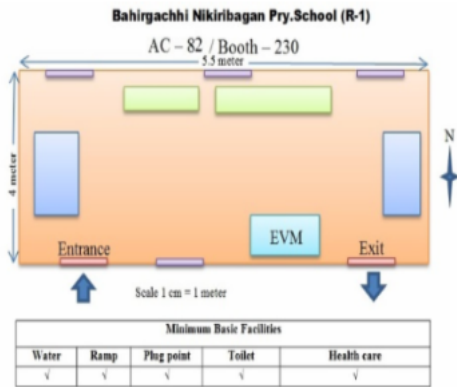

নির্বাচক নিবন্ধন আধিকারিকের স্বাক্ষর

Nazri Naksha

Google Map View

Polling Station Building Front View

Polling Station Front View

Cad View

Key MAP View

1 নাম : মিলন মন্ডল পিতার নাম: সনাতন মন্ডল বাড়ির নং : নং199 বয়স : 51 লিঙ্গ : পুরুষ	SLY2237311 ফটো উপলব্ধ	2 নাম : অপর্ণা মন্ডল স্বামীর নাম: মিলন মন্ডল বাড়ির নং : n0199 বয়স : 44 লিঙ্গ : মহিলা	SLY1160118 ফটো উপলব্ধ	3 নাম : শিউলি মন্ডল পিতার নাম: মিলন মন্ডল বাড়ির নং : এন0199 বয়স : 24 লিঙ্গ : মহিলা	SLY2411833 ফটো উপলব্ধ
4 নাম : বিলকিস খাতুন পিতার নাম: নাসিরউদ্দিন মোল্লা বাড়ির নং : N0014 বয়স : 30 লিঙ্গ : মহিলা	SLY2025575 ফটো উপলব্ধ	5 নাম : নূরজাহান খাতুন স্বামীর নাম: সাহাজান আলম বাড়ির নং : n0198 বয়স : 29 লিঙ্গ : মহিলা	SLY1751429 ফটো উপলব্ধ	6 নাম : রাজীব বিশ্বাস পিতার নাম: প্রবীর বিশ্বাস বাড়ির নং : N0010 বয়স : 26 লিঙ্গ : পুরুষ	SLY2025070 ফটো উপলব্ধ
7 নাম : ফুলজান খাতুন স্বামীর নাম: আশ্রাফুল মণ্ডল বাড়ির নং : এন0055 বয়স : 30 লিঙ্গ : মহিলা	SLY2110633 ফটো উপলব্ধ	8 নাম : বিলকিস খাতুন স্বামীর নাম: সাইফুল মন্ডল বাড়ির নং : n0176 বয়স : 31 লিঙ্গ : মহিলা	SLY1614858 ফটো উপলব্ধ	9 নাম : রেহেনা খাতুন পিতার নাম: মইনুল মন্ডল বাড়ির নং : n0158 বয়স : 36 লিঙ্গ : মহিলা	SLY1439579 ফটো উপলব্ধ
10 নাম : দিলীপ কুমার গড়াই পিতার নাম: নারায়ন চন্দ্র গড়াই বাড়ির নং : এন0001 বয়স : 46 লিঙ্গ : পুরুষ	FPL1624469 ফটো উপলব্ধ	11 নাম : মনিকা গড়াই স্বামীর নাম: দিলীপ কুমার গড়াই বাড়ির নং : এন0001 বয়স : 46 লিঙ্গ : মহিলা	FPL2434926 ফটো উপলব্ধ	12 নাম : দেবব্রত গড়াই পিতার নাম: বিশ্বজিৎ গড়াই বাড়ির নং : এন0116 বয়স : 27 লিঙ্গ : পুরুষ	SLY2087484 ফটো উপলব্ধ
13 নাম : শুভঙ্কর গড়াই পিতার নাম: গৌতম কুমার গড়াই বাড়ির নং : N0049 বয়স : 26 লিঙ্গ : পুরুষ	SLY2025047 ফটো উপলব্ধ	14 নাম : শিখা গড়াই স্বামীর নাম: গোপাল চন্দ্র গড়াই বাড়ির নং : n0003 বয়স : 50 লিঙ্গ : মহিলা	SLY2718146 ফটো উপলব্ধ	15 নাম : অষ্টম গড়াই পিতার নাম: অনিল চন্দ্র গড়াই বাড়ির নং : n0002 বয়স : 63 লিঙ্গ : পুরুষ	SLY2226611 ফটো উপলব্ধ
16 নাম : বিজলি গড়াই স্বামীর নাম: অষ্টম গড়াই বাড়ির নং : n0002 বয়স : 60 লিঙ্গ : মহিলা	SLY2240331 ফটো উপলব্ধ	17 নাম : সুজয় মণ্ডল পিতার নাম: বিমল মণ্ডল বাড়ির নং : এন0003 বয়স : 61 লিঙ্গ : পুরুষ	SLY2620763 ফটো উপলব্ধ	18 নাম : সাধনা মণ্ডল স্বামীর নাম: সুজয় মণ্ডল বাড়ির নং : এন0003 বয়স : 55 লিঙ্গ : মহিলা	SLY2620771 ফটো উপলব্ধ
19 নাম : রূপচাঁদ মন্ডল পিতার নাম: সুজয় মন্ডল বাড়ির নং : এন0003 বয়স : 36 লিঙ্গ : পুরুষ	SLY1356138 ফটো উপলব্ধ	20 নাম : সুদীপা মন্ডল পিতার নাম: সুজয় মন্ডল বাড়ির নং : এন0003 বয়স : 29 লিঙ্গ : মহিলা	SLY1756717 ফটো উপলব্ধ	21 নাম : আসেন্দ্র মন্ডল স্বামীর নাম: রাজু মন্ডল বাড়ির নং : n0002 বয়স : 30 লিঙ্গ : মহিলা	SLY1756477 ফটো উপলব্ধ
22 নাম : সুদীপ মন্ডল পিতার নাম: সুজয় মন্ডল বাড়ির নং : এন0003 বয়স : 33 লিঙ্গ : পুরুষ	SLY1356146 ফটো উপলব্ধ	23 নাম : দেবলীনা গড়াই পিতার নাম: দিলীপ কুমার গড়াই বাড়ির নং : এন0001 বয়স : 22 লিঙ্গ : মহিলা	SLY2507457 ফটো উপলব্ধ	24 নাম : তনুজা খাতুন মন্ডল স্বামীর নাম: সেলিম মন্ডল বাড়ির নং : এন0001 বয়স : 29 লিঙ্গ : মহিলা	SLY1728856 ফটো উপলব্ধ
25 নাম : শুভঙ্কর গড়াই পিতার নাম: সাগর চন্দ্র গড়াই বাড়ির নং : এন0047 বয়স : 21 লিঙ্গ : পুরুষ	SLY2567105 ফটো উপলব্ধ	26 নাম : সুস্মিতা গড়াই স্বামীর নাম: রাজু গড়াই বাড়ির নং : N002 বয়স : 27 লিঙ্গ : মহিলা	SLY2025153 ফটো উপলব্ধ	27 নাম : স্বাগতা গড়াই পিতার নাম: গোপাল চন্দ্র গড়াই বাড়ির নং : N003 বয়স : 26 লিঙ্গ : মহিলা	SLY2025120 ফটো উপলব্ধ
28 নাম : আলোমতী গড়াই স্বামীর নাম: অমল গড়াই বাড়ির নং : n0048 বয়স : 29 লিঙ্গ : মহিলা	SLY1878255 ফটো উপলব্ধ	29 নাম : নারায়ন চন্দ্র গড়াই পিতার নাম: অনিল চন্দ্র গড়াই বাড়ির নং : n0001 বয়স : 72 লিঙ্গ : পুরুষ	SLY2729515 ফটো উপলব্ধ	30 নাম : সঞ্জু মন্ডল স্বামীর নাম: রূপচাঁদ মন্ডল বাড়ির নং : নং003 বয়স : 27 লিঙ্গ : মহিলা	SLY2347326 ফটো উপলব্ধ