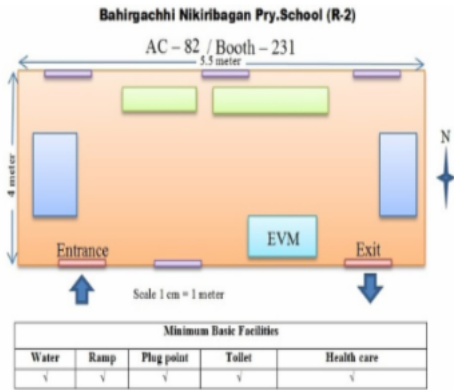

নির্বাচক নিবন্ধন আধিকারিকের স্বাক্ষর

Nazri Naksha

Google Map View

Polling Station Building Front View

Polling Station Front View

Cad View

Key MAP View

1 নাম : সাহিদা খাতুন স্বামীর নাম: এরসাদ মন্ডল বাড়ির নং : n0137 বয়স : 30 লিঙ্গ : মহিলা	SLY1666122 ফটো উপলব্ধ	2 নাম : সোমা মহন্ত স্বামীর নাম: ভীষ্মদেব মহন্ত বাড়ির নং : n0051 বয়স : 26 লিঙ্গ : মহিলা	SLY2025666 ফটো উপলব্ধ	3 নাম : গীতা অধিকারী স্বামীর নাম: প্রত্যাষ অধিকারী বাড়ির নং : n0047 বয়স : 73 লিঙ্গ : মহিলা	WB/11/073/552358 ফটো উপলব্ধ
4 নাম : মুগাল অধিকারী পিতার নাম: প্রত্যাষ অধিকারী বাড়ির নং : n0047 বয়স : 51 লিঙ্গ : পুরুষ	WB/11/073/552678 ফটো উপলব্ধ	5 নাম : মনা অধিকারী স্বামীর নাম: মুনাল অধিকারী বাড়ির নং : n0047 বয়স : 49 লিঙ্গ : মহিলা	DMB2418622 ফটো উপলব্ধ	6 নাম : বনমালী কুণ্ডু পিতার নাম: গিরিশচন্দ্র কুণ্ডু বাড়ির নং : n0028 বয়স : 74 লিঙ্গ : মহিলা	WB/11/073/552535 ফটো উপলব্ধ
7 নাম : ঝর্ণা কুণ্ডু স্বামীর নাম: বনমালী কুণ্ডু বাড়ির নং : n0028 বয়স : 64 লিঙ্গ : মহিলা	WB/11/073/552516 ফটো উপলব্ধ	8 নাম : চামেলী কুণ্ডু পিতার নাম: বনমালী কুণ্ডু বাড়ির নং : n0028 বয়স : 36 লিঙ্গ : মহিলা	FPL2802536 ফটো উপলব্ধ	9 নাম : পারভিনা খাতুন স্বামীর নাম: জসিম উদ্দিন মন্ডল বাড়ির নং : 086 বয়স : 24 লিঙ্গ : মহিলা	SLY2348597 ফটো উপলব্ধ
10 নাম : সলিল গড়াই পিতার নাম: দুলাল গড়াই বাড়ির নং : n0046 বয়স : 73 লিঙ্গ : পুরুষ	WB/11/073/552161 ফটো উপলব্ধ	11 নাম : অর্চনা গড়াই স্বামীর নাম: সলিল গড়াই বাড়ির নং : n0046 বয়স : 66 লিঙ্গ : মহিলা	WB/11/073/552406 ফটো উপলব্ধ	12 নাম : জয়ন্ত গড়াই পিতার নাম: সলিল গড়াই বাড়ির নং : n0046 বয়স : 45 লিঙ্গ : পুরুষ	FPL2256915 ফটো উপলব্ধ
13 নাম : বাপ্পা গড়াই পিতার নাম: সলিল গড়াই বাড়ির নং : n0046 বয়স : 42 লিঙ্গ : পুরুষ	FPL2229870 ফটো উপলব্ধ	14 নাম : মুক্তি গড়াই স্বামীর নাম: বাপ্পা গড়াই বাড়ির নং : n0107 বয়স : 44 লিঙ্গ : মহিলা	FPL2195030 ফটো উপলব্ধ	15 নাম : সঙ্গীতা গড়াই(সাধুখাঁ) স্বামীর নাম: জয়ন্ত গড়াই বাড়ির নং : n0046 বয়স : 29 লিঙ্গ : মহিলা	SLY1942507 ফটো উপলব্ধ
16 নাম : সুরোজিৎ ঘোষ পিতার নাম: মদন মোহন ঘোষ বাড়ির নং : এন0048 বয়স : 37 লিঙ্গ : পুরুষ	FPL2708865 ফটো উপলব্ধ	17 নাম : মদনমোহন ঘোষ পিতার নাম: ধীরেন ঘোষ বাড়ির নং : n0048 বয়স : 61 লিঙ্গ : পুরুষ	WB/11/073/552557 ফটো উপলব্ধ	18 নাম : মঞ্জু ঘোষ স্বামীর নাম: মদনমোহন ঘোষ বাড়ির নং : n0048 বয়স : 56 লিঙ্গ : মহিলা	WB/11/073/552321 ফটো উপলব্ধ
19 নাম : তারিনীমোহন ঘোষ পিতার নাম: ধীরেন ঘোষ বাড়ির নং : n0049 বয়স : 58 লিঙ্গ : পুরুষ	WB/11/073/552489 ফটো উপলব্ধ	20 নাম : নমিতা ঘোষ স্বামীর নাম: তারিনী ঘোষ বাড়ির নং : n0049 বয়স : 54 লিঙ্গ : মহিলা	WB/11/073/552355 ফটো উপলব্ধ	21 নাম : শেফালী ঘোষ স্বামীর নাম: প্রবোধ ঘোষ বাড়ির নং : n0066 বয়স : 81 লিঙ্গ : মহিলা	WB/11/073/552291 ফটো উপলব্ধ
22 নাম : সন্দীপন ঘোষ পিতার নাম: তারিনী মোহন ঘোষ বাড়ির নং : n0049 বয়স : 32 লিঙ্গ : পুরুষ	SLY1554385 ফটো উপলব্ধ	23 নাম : লক্ষী তরফদার (মণ্ডল) স্বামীর নাম: অমল তরফদার বাড়ির নং : n0026 বয়স : 29 লিঙ্গ : মহিলা	SLY1853076 ফটো উপলব্ধ	24 নাম : আরিজা তরফদার স্বামীর নাম: মহাবুল তরফদার বাড়ির নং : n0112 বয়স : 32 লিঙ্গ : মহিলা	SLY1662253 ফটো উপলব্ধ
25 নাম : মহাবুল তরফদার পিতার নাম: কুতুব তরফদার বাড়ির নং : n0112 বয়স : 35 লিঙ্গ : পুরুষ	SLY1161298 ফটো উপলব্ধ	26 নাম : হালিমা তরফদার স্বামীর নাম: কুতুব তরফদার বাড়ির নং : n0111 বয়স : 61 লিঙ্গ : মহিলা	WB/11/073/558406 ফটো উপলব্ধ	27 নাম : কাকলী তরফদার স্বামীর নাম: রাকেশ তরফদার বাড়ির নং : n0029 বয়স : 40 লিঙ্গ : মহিলা	SLY1756584 ফটো উপলব্ধ
28 নাম : আগস্টিনা তরফদার স্বামীর নাম: নিষ্কলঙ্ক তরফদার বাড়ির নং : n0010 বয়স : 61 লিঙ্গ : মহিলা	WB/11/073/552255 ফটো উপলব্ধ	29 নাম : আলব্রোঁ তরফদার পিতার নাম: নিষ্কলঙ্ক তরফদার বাড়ির নং : n0010 বয়স : 43 লিঙ্গ : পুরুষ	FPL2229896 ফটো উপলব্ধ	30 নাম : সুনীতা তরফদার(মন্ডল) স্বামীর নাম: আলব্রোঁ তরফদার বাড়ির নং : n0010 বয়স : 42 লিঙ্গ : মহিলা	FPL2708824 ফটো উপলব্ধ