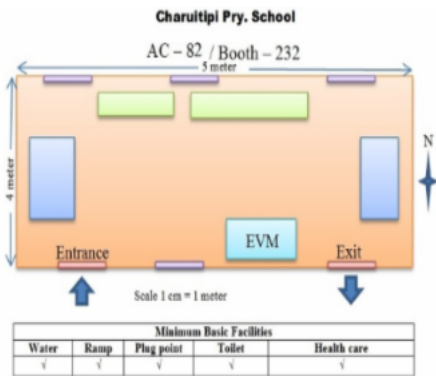

নির্বাচক নিবন্ধন আধিকারিকের স্বাক্ষর

Nazri Naksha

Google Map View

**Charuitipi Pry. School  
AC\_82 Booth No.-232**

Polling Station Building Front View

Polling Station Front View

Cad View

Key MAP View