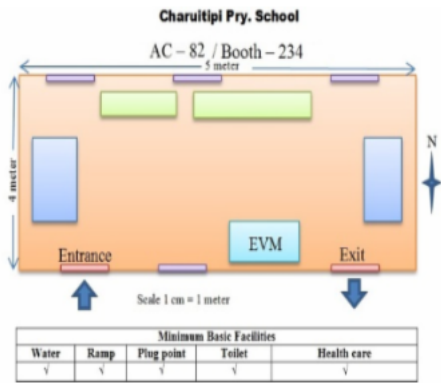

নির্বাচক নিবন্ধন আধিকারিকের স্বাক্ষর

Nazri Naksha

Google Map View

Polling Station Building Front View

Polling Station Front View

Cad View

Key MAP View

বিধানসভা নির্বাচনক্ষেত্রের নং, নাম : 82-চাপড়া  
ভাগ নং, নাম : 1-চড়ুইটিপি খ্রীষ্টানপাড়া,