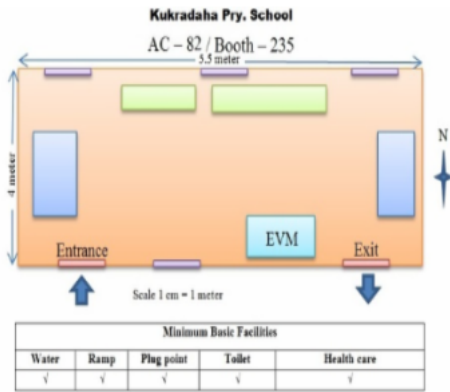

নির্বাচক নিবন্ধন আধিকারিকের স্বাক্ষর

Nazri Naksha

Google Map View

Kukradaha Pry. School
AC_82 Booth No.-235

Polling Station Building Front View

Polling Station Front View

Cad View

Key MAP View