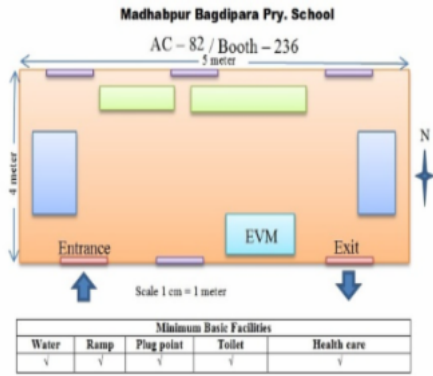

নির্বাচক নিবন্ধন আধিকারিকের স্বাক্ষর

Nazri Naksha

Google Map View

**Madhabpur Bagdipara Pry. School  
AC\_82 Booth No.-236**

Polling Station Building Front View

Polling Station Front View

Cad View

Key MAP View