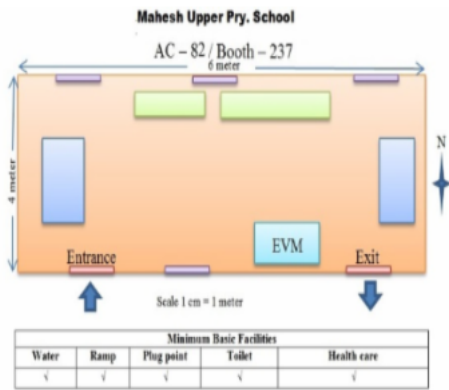

নির্বাচক নিবন্ধন আধিকারিকের স্বাক্ষর

Nazri Naksha

Google Map View

**Mahesh Upper Pry. School
AC_82 Booth No.-237**

Polling Station Building Front View

Polling Station Front View

Cad View

Key MAP View