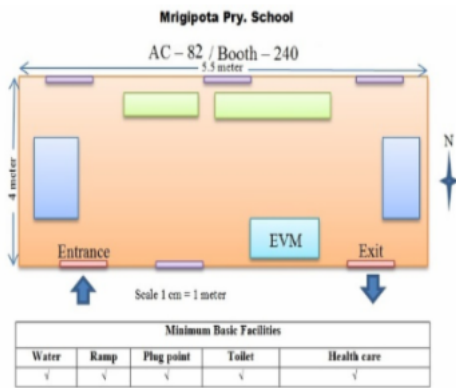

নির্বাচক নিবন্ধন আধিকারিকের স্বাক্ষর

Nazri Naksha

Google Map View

Polling Station Building Front View

Polling Station Front View

Cad View

Key MAP View

1 নাম : হাসিনা বিবি স্বামীর নাম: তাহেজুল মন্ডল বাড়ির নং : n0049 বয়স : 38 লিঙ্গ : মহিলা	FPL2709962 ফটো উপলব্ধ	2 নাম : নূরজাহান বিবি স্বামীর নাম: সাহাবুদ্দিন মন্ডল বাড়ির নং : এন0048 বয়স : 40 লিঙ্গ : মহিলা	SLY1158484 ফটো উপলব্ধ	3 নাম : অমিত অধিকারী পিতার নাম: অদ্বৈতা অধিকারী বাড়ির নং : এন0087 বয়স : 24 লিঙ্গ : পুরুষ	SLY2419679 ফটো উপলব্ধ
4 নাম : পিন্টু অধিকারী পিতার নাম: প্রভাত অধিকারী বাড়ির নং : এন00086 বয়স : 26 লিঙ্গ : পুরুষ	SLY2077428 ফটো উপলব্ধ	5 নাম : কৃষ্ণা কর্মকার স্বামীর নাম: রাণা কর্মকার বাড়ির নং : 094 বয়স : 30 লিঙ্গ : মহিলা	SLY2349959 ফটো উপলব্ধ	6 নাম : সৌরভ কর্মকার পিতার নাম: শ্রী কৃষ্ণ কর্মকার বাড়ির নং : 0068 বয়স : 24 লিঙ্গ : পুরুষ	SLY2349926 ফটো উপলব্ধ
7 নাম : কৃষ্ণ হালদার পিতার নাম: মধুসূদন হালদার বাড়ির নং : এন0058 বয়স : 25 লিঙ্গ : পুরুষ	SLY2077410 ফটো উপলব্ধ	8 নাম : সোনালী (সোধুখাঁ) গড়াই স্বামীর নাম: জগন্নাথ গড়াই বাড়ির নং : n0031 বয়স : 31 লিঙ্গ : মহিলা	SLY1855170 ফটো উপলব্ধ	9 নাম : আল্পনা গড়াই স্বামীর নাম: ব্রজ গোপাল গড়াই বাড়ির নং : এন0031 বয়স : 26 লিঙ্গ : মহিলা	SLY2078798 ফটো উপলব্ধ
10 নাম : অম্বিকা বেজ স্বামীর নাম: শুভঙ্কর গরাই বাড়ির নং : নং031 বয়স : 26 লিঙ্গ : মহিলা	SLY2360352 ফটো উপলব্ধ	11 নাম : জগন্নাথ গড়াই পিতার নাম: মধুসূদন গড়াই বাড়ির নং : n0031 বয়স : 40 লিঙ্গ : পুরুষ	FPL2713196 ফটো উপলব্ধ	12 নাম : দীপঙ্কর গড়াই পিতার নাম: মধুসূদন গড়াই বাড়ির নং : n0031 বয়স : 33 লিঙ্গ : পুরুষ	SLY1758127 ফটো উপলব্ধ
13 নাম : শুভঙ্কর গড়াই পিতার নাম: মধুসূদন গড়াই বাড়ির নং : n0031 বয়স : 32 লিঙ্গ : পুরুষ	SLY1441054 ফটো উপলব্ধ	14 নাম : রমেশচন্দ্র গড়াই পিতার নাম: গৌরহর গড়াই বাড়ির নং : n0031 বয়স : 79 লিঙ্গ : পুরুষ	WB/11/073/558256 ফটো উপলব্ধ	15 নাম : পুষ্পলতা গড়াই স্বামীর নাম: রমেশচন্দ্র গড়াই বাড়ির নং : n0031 বয়স : 66 লিঙ্গ : মহিলা	WB/11/073/558156 ফটো উপলব্ধ
16 নাম : ব্রজগোপাল গড়াই পিতার নাম: রমেশচন্দ্র গড়াই বাড়ির নং : n0031 বয়স : 34 লিঙ্গ : পুরুষ	SLY1269596 ফটো উপলব্ধ	17 নাম : সুমন ঘোষ পিতার নাম: নবকুমার ঘোষ বাড়ির নং : নং0068 বয়স : 24 লিঙ্গ : পুরুষ	SLY2360279 ফটো উপলব্ধ	18 নাম : পুষ্পরানী ঘোষ স্বামীর নাম: মালিক ঘোষ বাড়ির নং : নং0072 বয়স : 36 লিঙ্গ : মহিলা	SLY2359990 ফটো উপলব্ধ
19 নাম : অভিজিৎ ঘোষ পিতার নাম: পরিতোষ ঘোষ বাড়ির নং : n0093 বয়স : 27 লিঙ্গ : পুরুষ	SLY1944131 ফটো উপলব্ধ	20 নাম : সমির ঘোষ পিতার নাম: মদন ঘোষ বাড়ির নং : n0093 বয়স : 27 লিঙ্গ : পুরুষ	SLY1944149 ফটো উপলব্ধ	21 নাম : বর্ণালি ঘোষ পিতার নাম: মদন ঘোষ বাড়ির নং : এন0083 বয়স : 25 লিঙ্গ : মহিলা	SLY2077436 ফটো উপলব্ধ
22 নাম : মাংপী ঘোষ পিতার নাম: পরিতোষ ঘোষ বাড়ির নং : এন0093 বয়স : 33 লিঙ্গ : মহিলা	SLY2090322 ফটো উপলব্ধ	23 নাম : কুণাল ঘোষ পিতার নাম: রাজকুমার ঘোষ বাড়ির নং : এন0133 বয়স : 25 লিঙ্গ : পুরুষ	SLY2077550 ফটো উপলব্ধ	24 নাম : রিনা ঘোষ স্বামীর নাম: মধু মঙ্গল ঘোষ বাড়ির নং : নং95 বয়স : 24 লিঙ্গ : মহিলা	SLY2360048 ফটো উপলব্ধ
25 নাম : সাধি ঘোষ পিতার নাম: অনূপ ঘোষ বাড়ির নং : 0102 বয়স : 24 লিঙ্গ : মহিলা	SLY2349884 ফটো উপলব্ধ	26 নাম : সুস্মিতা ঘোষ পিতার নাম: রাম কোমল ঘোষ বাড়ির নং : 095 বয়স : 24 লিঙ্গ : মহিলা	SLY2349272 ফটো উপলব্ধ	27 নাম : নারায়ণ ঘোষ অন্যান্য: বুলুরানী ঘোষ বাড়ির নং : নং139 বয়স : 65 লিঙ্গ : পুরুষ	SLY2360014 ফটো উপলব্ধ
28 নাম : ঈশিতা ঘোষ পিতার নাম: দিলীপ কুমার ঘোষ বাড়ির নং : এন0132 বয়স : 23 লিঙ্গ : মহিলা	SLY2419687 ফটো উপলব্ধ	29 নাম : অঙ্কিতা ঘোষ পিতার নাম: অসিত কুমার ঘোষ বাড়ির নং : এন0132 বয়স : 24 লিঙ্গ : মহিলা	SLY2419695 ফটো উপলব্ধ	30 নাম : সুমনা ঘোষ পিতার নাম: বাডু ঘোষ বাড়ির নং : n0095 বয়স : 27 লিঙ্গ : মহিলা	SLY2295285 ফটো উপলব্ধ