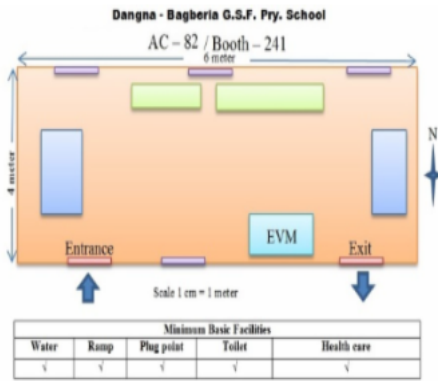

নির্বাচক নিবন্ধন আধিকারিকের স্বাক্ষর

Nazri Naksha

Google Map View

Polling Station Building Front View

Polling Station Front View

Cad View

Key MAP View

1 নাম : জাহানারা খাতুন পিতার নাম: আলিহিম মণ্ডল বাড়ির নং : n0041 বয়স : 31 লিঙ্গ : মহিলা	SLY2030591 ফটো উপলব্ধ	2 নাম : জেসমিনা খাতুন পিতার নাম: ফরমান মন্ডল বাড়ির নং : N0025 বয়স : 26 লিঙ্গ : মহিলা	SLY2027738 ফটো উপলব্ধ	3 নাম : সুসিতা বিশ্বাস পিতার নাম: সন্ন্যাসী বিশ্বাস বাড়ির নং : N0047 বয়স : 26 লিঙ্গ : মহিলা	SLY2027761 ফটো উপলব্ধ
4 নাম : রুমকি অধিকারী পিতার নাম: অশোক অধিকারী বাড়ির নং : এন0068 বয়স : 25 লিঙ্গ : মহিলা	SLY2083343 ফটো উপলব্ধ	5 নাম : দিনেশ অধিকারী পিতার নাম: অশোক কুমার অধিকারী বাড়ির নং : এন0068 বয়স : 21 লিঙ্গ : পুরুষ	SLY2561280 ফটো উপলব্ধ	6 নাম : অশোক কুমার অধিকারী পিতার নাম: সুধাময় অধিকারী বাড়ির নং : n0068 বয়স : 49 লিঙ্গ : পুরুষ	SLY2597169 ফটো উপলব্ধ
7 নাম : রাজকুমার অধিকারী পিতার নাম: রামপ্রসাদ অধিকারী বাড়ির নং : এন0068 বয়স : 22 লিঙ্গ : পুরুষ	SLY2484194 ফটো উপলব্ধ	8 নাম : সুধাময় অধিকারী পিতার নাম: নন্দলাল অধিকারী বাড়ির নং : n0068 বয়স : 86 লিঙ্গ : পুরুষ	WB/11/073/558850 ফটো উপলব্ধ	9 নাম : দেবুবালা অধিকারী স্বামীর নাম: সুধাময় অধিকারী বাড়ির নং : n0068 বয়স : 69 লিঙ্গ : মহিলা	WB/11/073/558751 ফটো উপলব্ধ
10 নাম : বসন্ত অধিকারী পিতার নাম: সুধাময় অধিকারী বাড়ির নং : n0068 বয়স : 46 লিঙ্গ : পুরুষ	FPL1623370 ফটো উপলব্ধ	11 নাম : মল্লিকা অধিকারী স্বামীর নাম: বসন্ত অধিকারী বাড়ির নং : n0068 বয়স : 36 লিঙ্গ : মহিলা	SLY0964924 ফটো উপলব্ধ	12 নাম : সঞ্জয় অধিকারী পিতার নাম: সুধাময় অধিকারী বাড়ির নং : n0068 বয়স : 45 লিঙ্গ : পুরুষ	FPL1623362 ফটো উপলব্ধ
13 নাম : শিউলী অধিকারী স্বামীর নাম: সঞ্জয় অধিকারী বাড়ির নং : n0068 বয়স : 39 লিঙ্গ : মহিলা	FPL2710655 ফটো উপলব্ধ	14 নাম : নিমাই অধিকারী পিতার নাম: নন্দলাল অধিকারী বাড়ির নং : n0068 বয়স : 66 লিঙ্গ : পুরুষ	WB/11/073/558297 ফটো উপলব্ধ	15 নাম : রামপ্রসাদ অধিকারী পিতার নাম: নিমাই অধিকারী বাড়ির নং : n0068 বয়স : 43 লিঙ্গ : পুরুষ	FPL2232023 ফটো উপলব্ধ
16 নাম : পার্বতী অধিকারী স্বামীর নাম: রামপ্রসাদ অধিকারী বাড়ির নং : n0068 বয়স : 36 লিঙ্গ : মহিলা	SLY1161413 ফটো উপলব্ধ	17 নাম : বিনয় অধিকারী পিতার নাম: বসন্ত অধিকারী বাড়ির নং : এন0068 বয়স : 20 লিঙ্গ : পুরুষ	SLY2650109 ফটো উপলব্ধ	18 নাম : শ্যামল কর্মকার পিতার নাম: পঞ্চানন কর্মকার বাড়ির নং : n0027 বয়স : 64 লিঙ্গ : পুরুষ	WB/11/073/558494 ফটো উপলব্ধ
19 নাম : সন্ধ্যা কর্মকার স্বামীর নাম: শ্যামল কর্মকার বাড়ির নং : n0027 বয়স : 57 লিঙ্গ : মহিলা	WB/11/073/558923 ফটো উপলব্ধ	20 নাম : বিমল কর্মকার পিতার নাম: পঞ্চানন কর্মকার বাড়ির নং : n0027 বয়স : 54 লিঙ্গ : পুরুষ	WB/11/073/558341 ফটো উপলব্ধ	21 নাম : সুজন কর্মকার পিতার নাম: বিমল কর্মকার বাড়ির নং : n0027 বয়স : 29 লিঙ্গ : পুরুষ	SLY1758549 ফটো উপলব্ধ
22 নাম : সাধন কর্মকার পিতার নাম: শ্যামল কর্মকার বাড়ির নং : n0027 বয়স : 27 লিঙ্গ : পুরুষ	SLY1958586 ফটো উপলব্ধ	23 নাম : বিশ্বনাথ খাঁ পিতার নাম: ভক্ত খাঁ বাড়ির নং : n0073 বয়স : 65 লিঙ্গ : পুরুষ	WB/11/073/558975 ফটো উপলব্ধ	24 নাম : সুচিত্রা খাঁ স্বামীর নাম: বিশ্বনাথ খাঁ বাড়ির নং : n0073 বয়স : 58 লিঙ্গ : মহিলা	WB/11/073/558976 ফটো উপলব্ধ
25 নাম : হিরন কুমার খাঁ পিতার নাম: বিশ্বনাথ খাঁ বাড়ির নং : n0073 বয়স : 40 লিঙ্গ : পুরুষ	FPL2436525 ফটো উপলব্ধ	26 নাম : পৌরী খাঁ স্বামীর নাম: হিরন কুমার খাঁ বাড়ির নং : n0073 বয়স : 42 লিঙ্গ : মহিলা	SLY1270404 ফটো উপলব্ধ	27 নাম : সোমনাথ দাস পিতার নাম: বাবলু দাস বাড়ির নং : এন0073 বয়স : 32 লিঙ্গ : পুরুষ	UWL1519859 ফটো উপলব্ধ
28 নাম : তাসলিমা খাতুন স্বামীর নাম: সহরালি মন্ডল বাড়ির নং : এন00 বয়স : 33 লিঙ্গ : মহিলা	SLY1558477 ফটো উপলব্ধ	29 নাম : সবিতা খাতুন স্বামীর নাম: সেলিম মন্ডল বাড়ির নং : এন00 বয়স : 26 লিঙ্গ : মহিলা	SLY1999945 ফটো উপলব্ধ	30 নাম : রোজিনা খাতুন স্বামীর নাম: আবুছদ্দিক মন্ডল বাড়ির নং : N0036 বয়স : 32 লিঙ্গ : মহিলা	XLL1572825 ফটো উপলব্ধ