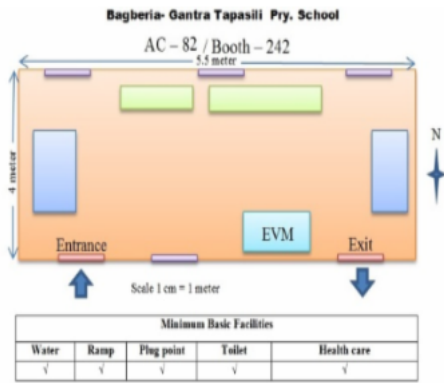

নির্বাচক নিবন্ধন আধিকারিকের স্বাক্ষর

Nazri Naksha

Google Map View

Bagberia- Gantra Tapasili
Pry. School, AC-82 / PSN-242

Polling Station Building Front View

Polling Station Front View

Cad View

Key MAP View