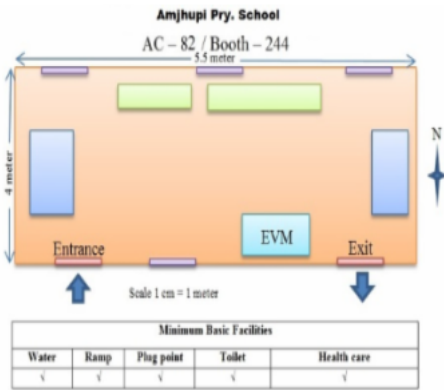

নির্বাচক নিবন্ধন আধিকারিকের স্বাক্ষর

Nazri Naksha

Google Map View

Polling Station Building Front View

Polling Station Front View

Cad View

Key MAP View

1 নাম : হাসান মন্ডল পিতার নাম: আনছার মন্ডল বাড়ির নং : n0037 বয়স : 27 লিঙ্গ : পুরুষ	SLY2012847 ফটো উপলব্ধ	2 নাম : বাচির মন্ডল পিতার নাম: সিরাজ মন্ডল বাড়ির নং : n0034 বয়স : 26 লিঙ্গ : পুরুষ	SLY2013035 ফটো উপলব্ধ	3 নাম : হাকিম মন্ডল পিতার নাম: ফরিদ মন্ডল বাড়ির নং : n0001 বয়স : 29 লিঙ্গ : পুরুষ	SLY2012797 ফটো উপলব্ধ
4 নাম : রহিদুল মোল্লা পিতার নাম: তাহাজ্জল মোল্লা বাড়ির নং : n0012 বয়স : 30 লিঙ্গ : পুরুষ	SLY2012896 ফটো উপলব্ধ	5 নাম : সোমা অধিকারী পিতার নাম: সাধন অধিকারী বাড়ির নং : N0024 বয়স : 24 লিঙ্গ : মহিলা	SLY2365294 ফটো উপলব্ধ	6 নাম : বন্দনা অধিকারী স্বামীর নাম: বিশ্বনাথ অধিকারী বাড়ির নং : 0024 বয়স : 37 লিঙ্গ : মহিলা	SLY2354207 ফটো উপলব্ধ
7 নাম : সুমিত্রা অধিকারী স্বামীর নাম: সাধন অধিকারী বাড়ির নং : n0024 বয়স : 54 লিঙ্গ : মহিলা	WB/11/074/148005 ফটো উপলব্ধ	8 নাম : লতিকা অধিকারী স্বামীর নাম: ঈশ্বর অধিকারী বাড়ির নং : n0024 বয়স : 51 লিঙ্গ : মহিলা	WB/11/074/147172 ফটো উপলব্ধ	9 নাম : ঈশ্বর অধিকারী পিতার নাম: নারায়ন অধিকারী বাড়ির নং : n0024 বয়স : 56 লিঙ্গ : পুরুষ	WB/11/074/147583 ফটো উপলব্ধ
10 নাম : বিশ্বজিত অধিকারী পিতার নাম: গদাধর অধিকারী বাড়ির নং : n0024 বয়স : 42 লিঙ্গ : পুরুষ	LQD1850171 ফটো উপলব্ধ	11 নাম : সাধন অধিকারী পিতার নাম: গদাধর অধিকারী বাড়ির নং : n0024 বয়স : 59 লিঙ্গ : পুরুষ	WB/11/074/147785 ফটো উপলব্ধ	12 নাম : তুলসী অধিকারী স্বামীর নাম: গদাধর অধিকারী বাড়ির নং : n0024 বয়স : 89 লিঙ্গ : মহিলা	WB/11/074/147419 ফটো উপলব্ধ
13 নাম : সন্তু অধিকারী পিতার নাম: সাধন অধিকারী বাড়ির নং : n0024 বয়স : 27 লিঙ্গ : পুরুষ	SLY1945229 ফটো উপলব্ধ	14 নাম : প্রহ্লাদ অধিকারী পিতার নাম: ঈশ্বর অধিকারী বাড়ির নং : n0024 বয়স : 27 লিঙ্গ : পুরুষ	SLY1945153 ফটো উপলব্ধ	15 নাম : প্রতাপ অধিকারী পিতার নাম: ঈশ্বর অধিকারী বাড়ির নং : n0024 বয়স : 28 লিঙ্গ : পুরুষ	SLY1945161 ফটো উপলব্ধ
16 নাম : পূজা ধারা অধিকারী স্বামীর নাম: প্রতাপ অধিকারী বাড়ির নং : এন0024 বয়স : 24 লিঙ্গ : মহিলা	SLY2654770 ফটো উপলব্ধ	17 নাম : তনু কর্মকার পিতার নাম: পশুপতি কর্মকার বাড়ির নং : n0038 বয়স : 27 লিঙ্গ : পুরুষ	SLY1945120 ফটো উপলব্ধ	18 নাম : অশোক কর্মকার পিতার নাম: অমল কর্মকার বাড়ির নং : n0038 বয়স : 34 লিঙ্গ : পুরুষ	SLY1161967 ফটো উপলব্ধ
19 নাম : বুল্টি কর্মকার স্বামীর নাম: অনুপ কর্মকার বাড়ির নং : n0038 বয়স : 35 লিঙ্গ : মহিলা	SLY1359843 ফটো উপলব্ধ	20 নাম : অনুপ কর্মকার পিতার নাম: অমল কর্মকার বাড়ির নং : n0038 বয়স : 41 লিঙ্গ : পুরুষ	LQD2312163 ফটো উপলব্ধ	21 নাম : লক্ষি কর্মকার স্বামীর নাম: পশুপতি কর্মকার বাড়ির নং : n0038 বয়স : 54 লিঙ্গ : মহিলা	WB/11/074/147314 ফটো উপলব্ধ
22 নাম : পশুপতি কর্মকার পিতার নাম: মুত্যাঞ্জয় কর্মকার বাড়ির নং : n0038 বয়স : 59 লিঙ্গ : পুরুষ	WB/11/074/147591 ফটো উপলব্ধ	23 নাম : অজয় কর্মকার পিতার নাম: অমল কর্মকার বাড়ির নং : n0038 বয়স : 35 লিঙ্গ : পুরুষ	SLY1271238 ফটো উপলব্ধ	24 নাম : সাবিত্রী কর্মকার স্বামীর নাম: অমল কর্মকার বাড়ির নং : n0038 বয়স : 56 লিঙ্গ : মহিলা	WB/11/074/147316 ফটো উপলব্ধ
25 নাম : সর্বানী ঘোষ কর্মকার স্বামীর নাম: অশোক কর্মকার বাড়ির নং : এন0038 বয়স : 37 লিঙ্গ : মহিলা	SLY2033140 ফটো উপলব্ধ	26 নাম : প্রিয়ঙ্কা কর্মকার স্বামীর নাম: তনু কর্মকার বাড়ির নং : N0038 বয়স : 24 লিঙ্গ : মহিলা	SLY2365229 ফটো উপলব্ধ	27 নাম : বিল কুচ খাতুন স্বামীর নাম: মতি আর রহমান মন্ডল বাড়ির নং : 001 বয়স : 27 লিঙ্গ : মহিলা	SLY2350353 ফটো উপলব্ধ
28 নাম : পাপিয়া খাতুন পিতার নাম: আজিত মন্ডল বাড়ির নং : এন0212 বয়স : 28 লিঙ্গ : মহিলা	SLY1945054 ফটো উপলব্ধ	29 নাম : রেজমিনা খাতুন মন্ডল স্বামীর নাম: একিম মন্ডল বাড়ির নং : 004 বয়স : 27 লিঙ্গ : মহিলা	SLY2351989 ফটো উপলব্ধ	30 নাম : আসানুর মন্ডল স্বামীর নাম: মনিরুল মন্ডল বাড়ির নং : এন0019 বয়স : 26 লিঙ্গ : মহিলা	SLY1971696 ফটো উপলব্ধ