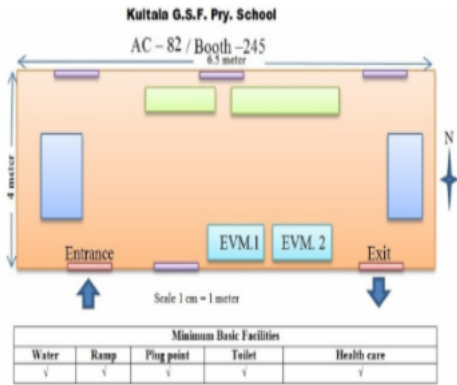

নির্বাচক নিবন্ধন আধিকারিকের স্বাক্ষর

Nazri Naksha

Google Map View

Polling Station Building Front View

Polling Station Front View

Cad View

Key MAP View

1 নাম : পাপাই ঘোষ পিতার নাম: মানিক ঘোষ বাড়ির নং : n0053 বয়স : 26 লিঙ্গ : পুরুষ	SLY2013290 ফটো উপলব্ধ	2 নাম : বাবুসোনা ঘোষ পিতার নাম: ইন্দু ঘোষ বাড়ির নং : n0069 বয়স : 26 লিঙ্গ : পুরুষ	SLY2013308 ফটো উপলব্ধ	3 নাম : ইসিতা ঘোষ স্বামীর নাম: পাপাই ঘোষ বাড়ির নং : এন0053 বয়স : 21 লিঙ্গ : মহিলা	SLY2561991 ফটো উপলব্ধ
4 নাম : সুরজিৎ অধিকারী অন্যান্য: সুরত অধিকারী বাড়ির নং : এন0167 বয়স : 21 লিঙ্গ : পুরুষ	SLY2656221 ফটো উপলব্ধ	5 নাম : দেব প্রসাদ ঘোষ পিতার নাম: যামিনী ঘোষ বাড়ির নং : n0022 বয়স : 41 লিঙ্গ : পুরুষ	LQD2033777 ফটো উপলব্ধ	6 নাম : নবকুমার ঘোষ পিতার নাম: গোপাল ঘোষ বাড়ির নং : n0022 বয়স : 38 লিঙ্গ : পুরুষ	LQD2308955 ফটো উপলব্ধ
7 নাম : সরমা ঘোষ স্বামীর নাম: নবকুমার ঘোষ বাড়ির নং : n0022 বয়স : 34 লিঙ্গ : মহিলা	SLY1667013 ফটো উপলব্ধ	8 নাম : জয়ন্তী ঘোষ স্বামীর নাম: দেবরত ঘোষ বাড়ির নং : n0022 বয়স : 33 লিঙ্গ : মহিলা	SLY1558980 ফটো উপলব্ধ	9 নাম : কিনারাম ঘোষ পিতার নাম: বসুদেব ঘোষ বাড়ির নং : n0023 বয়স : 71 লিঙ্গ : পুরুষ	WB/11/074/144202 ফটো উপলব্ধ
10 নাম : বিশাখা ঘোষ স্বামীর নাম: সুফল ঘোষ বাড়ির নং : n0023 বয়স : 66 লিঙ্গ : মহিলা	WB/11/074/144488 ফটো উপলব্ধ	11 নাম : পার্শ্বসারথি ঘোষ মায়ের নাম: বিশাখা ঘোষ বাড়ির নং : n0023 বয়স : 38 লিঙ্গ : পুরুষ	LQD2308971 ফটো উপলব্ধ	12 নাম : সুজিত ঘোষ মায়ের নাম: বিশাখা ঘোষ বাড়ির নং : n0023 বয়স : 34 লিঙ্গ : পুরুষ	SLY1558949 ফটো উপলব্ধ
13 নাম : তাপস ঘোষ মায়ের নাম: বিশাখা ঘোষ বাড়ির নং : n0023 বয়স : 31 লিঙ্গ : পুরুষ	SLY1558931 ফটো উপলব্ধ	14 নাম : অশোক ঘোষ পিতার নাম: নিরঞ্জন ঘোষ বাড়ির নং : n0024 বয়স : 66 লিঙ্গ : পুরুষ	WB/11/074/144021 ফটো উপলব্ধ	15 নাম : ভবানী ঘোষ স্বামীর নাম: অশোক ঘোষ বাড়ির নং : n0024 বয়স : 59 লিঙ্গ : মহিলা	WB/11/074/144177 ফটো উপলব্ধ
16 নাম : কৌশল্যা ঘোষ স্বামীর নাম: গোপাল ঘোষ বাড়ির নং : n0011 বয়স : 59 লিঙ্গ : মহিলা	WB/11/074/144743 ফটো উপলব্ধ	17 নাম : বিনয় ঘোষ পিতার নাম: গোপাল ঘোষ বাড়ির নং : n0011 বয়স : 29 লিঙ্গ : পুরুষ	SLY1759430 ফটো উপলব্ধ	18 নাম : রাজকুমারী ঘোষ স্বামীর নাম: অরবিন্দু ঘোষ বাড়ির নং : n0012 বয়স : 56 লিঙ্গ : মহিলা	WB/11/074/144289 ফটো উপলব্ধ
19 নাম : বিকাশ ঘোষ পিতার নাম: নেপাল ঘোষ বাড়ির নং : n0012 বয়স : 51 লিঙ্গ : পুরুষ	WB/11/074/144565 ফটো উপলব্ধ	20 নাম : রুপালী ঘোষ স্বামীর নাম: বিকাশ ঘোষ বাড়ির নং : n0012 বয়স : 40 লিঙ্গ : মহিলা	SLY1162122 ফটো উপলব্ধ	21 নাম : প্রভাস ঘোষ পিতার নাম: নেপাল ঘোষ বাড়ির নং : n0012 বয়স : 43 লিঙ্গ : পুরুষ	LQD2033843 ফটো উপলব্ধ
22 নাম : প্রতিমা ঘোষ স্বামীর নাম: প্রভাস ঘোষ বাড়ির নং : n0012 বয়স : 38 লিঙ্গ : মহিলা	LQD2308963 ফটো উপলব্ধ	23 নাম : সুকুমার ঘোষ পিতার নাম: বৃন্দাবন ঘোষ বাড়ির নং : n0013 বয়স : 57 লিঙ্গ : পুরুষ	WB/11/074/144717 ফটো উপলব্ধ	24 নাম : গঙ্গা ঘোষ স্বামীর নাম: সুকুমার ঘোষ বাড়ির নং : n0013 বয়স : 50 লিঙ্গ : মহিলা	WB/11/074/144490 ফটো উপলব্ধ
25 নাম : পৌরীবালা ঘোষ স্বামীর নাম: বাঁভোর ঘোষ বাড়ির নং : n0004 বয়স : 76 লিঙ্গ : মহিলা	LQD2034023 ফটো উপলব্ধ	26 নাম : অমরেশ ঘোষ পিতার নাম: বাঁভোর ঘোষ বাড়ির নং : n0004 বয়স : 49 লিঙ্গ : পুরুষ	WB/11/074/144730 ফটো উপলব্ধ	27 নাম : তিথি ঘোষ স্বামীর নাম: অমরেশ ঘোষ বাড়ির নং : n0004 বয়স : 39 লিঙ্গ : মহিলা	LQD2309045 ফটো উপলব্ধ
28 নাম : রাজকুমার ঘোষ পিতার নাম: বাঁভোর ঘোষ বাড়ির নং : n0005 বয়স : 81 লিঙ্গ : পুরুষ	SLY2680494 ফটো উপলব্ধ	29 নাম : সুধমা ঘোষ স্বামীর নাম: রাজকুমার ঘোষ বাড়ির নং : n0005 বয়স : 76 লিঙ্গ : মহিলা	SLY2680502 ফটো উপলব্ধ	30 নাম : বাবুন ঘোষ পিতার নাম: রাজকুমার ঘোষ বাড়ির নং : n0005 বয়স : 31 লিঙ্গ : পুরুষ	SLY1558972 ফটো উপলব্ধ