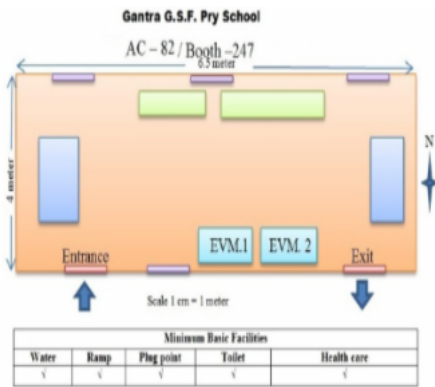

নির্বাচক নিবন্ধন আধিকারিকের স্বাক্ষর

Nazri Naksha

Google Map View

Polling Station Building Front View

Polling Station Front View

Cad View

Key MAP View

1 নাম : সাবানা খাতুন স্বামীর নাম : ইমরান মন্ডল বাড়ির নং : n0079 বয়স : 29 লিঙ্গ : মহিলা	SLY1994334 ফটো উপলব্ধ	2 নাম : নাচিমা খাতুন স্বামীর নাম : জসীম মন্ডল বাড়ির নং : n0078 বয়স : 28 লিঙ্গ : মহিলা	SLY1994342 ফটো উপলব্ধ	3 নাম : টুম্পা দুর্লভ স্বামীর নাম : বিশ্বজিৎ দুর্লভ বাড়ির নং : n0039 বয়স : 33 লিঙ্গ : মহিলা	SLY1994276 ফটো উপলব্ধ
4 নাম : শুভনা বিশ্বাস পিতার নাম : সুকুমার বিশ্বাস বাড়ির নং : এন বয়স : 26 লিঙ্গ : মহিলা	SLY1994318 ফটো উপলব্ধ	5 নাম : শুভঙ্কর বিশ্বাস পিতার নাম : শংকর বিশ্বাস বাড়ির নং : n0042 বয়স : 26 লিঙ্গ : পুরুষ	SLY1994284 ফটো উপলব্ধ	6 নাম : মোমেনা খাতুন মন্ডল স্বামীর নাম : চাঁদমিয়া মন্ডল বাড়ির নং : n0098 বয়স : 24 লিঙ্গ : মহিলা	SLY1994326 ফটো উপলব্ধ
7 নাম : সূর্ণনা অধিকারী স্বামীর নাম : শৈলেন অধিকারী বাড়ির নং : n0145 বয়স : 36 লিঙ্গ : মহিলা	SLY1994383 ফটো উপলব্ধ	8 নাম : বিশ্বনাথ অধিকারী পিতার নাম : বিনয় অধিকারী বাড়ির নং : এন0145 বয়স : 73 লিঙ্গ : পুরুষ	SLY2535094 ফটো উপলব্ধ	9 নাম : শৈলেন অধিকারী পিতার নাম : বিশ্বনাথ অধিকারী বাড়ির নং : n0145 বয়স : 39 লিঙ্গ : পুরুষ	LQD2192839 ফটো উপলব্ধ
10 নাম : শংকরী অধিকারী স্বামীর নাম : বিশ্বনাথ অধিকারী বাড়ির নং : n0145 বয়স : 66 লিঙ্গ : মহিলা	WB/11/074/153433 ফটো উপলব্ধ	11 নাম : কার্তিক গড়াই পিতার নাম : শিব গড়াই বাড়ির নং : n0178 বয়স : 34 লিঙ্গ : পুরুষ	SLY1442896 ফটো উপলব্ধ	12 নাম : অসীমা গড়াই স্বামীর নাম : খোকন গড়াই বাড়ির নং : n0156 বয়স : 41 লিঙ্গ : মহিলা	LQD2192821 ফটো উপলব্ধ
13 নাম : বিজলী গড়াই স্বামীর নাম : স্বপন গড়াই বাড়ির নং : n0154 বয়স : 40 লিঙ্গ : মহিলা	LQD2192813 ফটো উপলব্ধ	14 নাম : বাসন্তী গড়াই স্বামীর নাম : নির্মল গড়াই বাড়ির নং : n0135 বয়স : 53 লিঙ্গ : মহিলা	WB/11/074/153102 ফটো উপলব্ধ	15 নাম : নির্মল গড়াই পিতার নাম : অরবিন্দ কুমার গড়াই বাড়ির নং : n0135 বয়স : 63 লিঙ্গ : পুরুষ	WB/11/074/153280 ফটো উপলব্ধ
16 নাম : চায়না গড়াই স্বামীর নাম : প্রফুল্ল গড়াই বাড়ির নং : n0135 বয়স : 61 লিঙ্গ : মহিলা	WB/11/074/153101 ফটো উপলব্ধ	17 নাম : প্রফুল্ল গড়াই পিতার নাম : অরবিন্দ কুমার গড়াই বাড়ির নং : n0135 বয়স : 67 লিঙ্গ : পুরুষ	WB/11/074/153200 ফটো উপলব্ধ	18 নাম : অলোক কুমার গড়াই পিতার নাম : অরবিন্দ কুমার গড়াই বাড়ির নং : n0134 বয়স : 55 লিঙ্গ : পুরুষ	WB/11/074/153104 ফটো উপলব্ধ
19 নাম : দিপালী গড়াই স্বামীর নাম : অরবিন্দ গড়াই বাড়ির নং : n0134 বয়স : 79 লিঙ্গ : মহিলা	WB/11/074/153051 ফটো উপলব্ধ	20 নাম : অরবিন্দ গড়াই পিতার নাম : শরৎ গড়াই বাড়ির নং : n0134 বয়স : 85 লিঙ্গ : পুরুষ	WB/11/074/153096 ফটো উপলব্ধ	21 নাম : টুলুরানী সাহা(গড়াই) স্বামীর নাম : সুদীপ গড়াই বাড়ির নং : n0133 বয়স : 37 লিঙ্গ : মহিলা	SLY1162676 ফটো উপলব্ধ
22 নাম : সুদীপ গড়াই পিতার নাম : অমিয় গড়াই বাড়ির নং : n0133 বয়স : 50 লিঙ্গ : পুরুষ	WB/11/074/153034 ফটো উপলব্ধ	23 নাম : কাজল গড়াই স্বামীর নাম : প্রদীপ গড়াই বাড়ির নং : n0133 বয়স : 42 লিঙ্গ : মহিলা	SLY1337203 ফটো উপলব্ধ	24 নাম : প্রদীপ গড়াই পিতার নাম : অমিয় গড়াই বাড়ির নং : n0133 বয়স : 52 লিঙ্গ : পুরুষ	WB/11/074/153078 ফটো উপলব্ধ
25 নাম : অমিয় গড়াই পিতার নাম : শরৎ গড়াই বাড়ির নং : n0133 বয়স : 81 লিঙ্গ : পুরুষ	WB/11/074/153258 ফটো উপলব্ধ	26 নাম : আরতি গড়াই স্বামীর নাম : সাধন গড়াই বাড়ির নং : n0125 বয়স : 52 লিঙ্গ : মহিলা	WB/11/074/153171 ফটো উপলব্ধ	27 নাম : সাধন গড়াই পিতার নাম : শিব গড়াই বাড়ির নং : n0125 বয়স : 55 লিঙ্গ : পুরুষ	WB/11/074/153086 ফটো উপলব্ধ
28 নাম : সুবোজিত গড়াই পিতার নাম : মৃত্যঞ্জয় গড়াই বাড়ির নং : n0105 বয়স : 29 লিঙ্গ : পুরুষ	SLY1759844 ফটো উপলব্ধ	29 নাম : শুভজিত গড়াই পিতার নাম : মৃত্যঞ্জয় গড়াই বাড়ির নং : n0105 বয়স : 29 লিঙ্গ : পুরুষ	SLY1759877 ফটো উপলব্ধ	30 নাম : মৌমিতা গড়াই(মণ্ডল) স্বামীর নাম : সোমনাথ গড়াই বাড়ির নং : n0105 বয়স : 33 লিঙ্গ : মহিলা	SLY1559889 ফটো উপলব্ধ