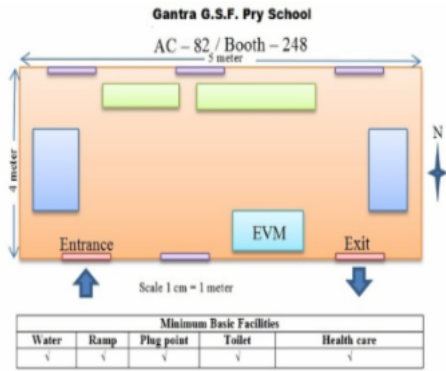

নির্বাচক নিবন্ধন আধিকারিকের স্বাক্ষর

Nazri Naksha

Google Map View

Gantra High School (R-2)
AC_82 Booth No.-248

Polling Station Building Front View

Polling Station Front View

Cad View

Key MAP View