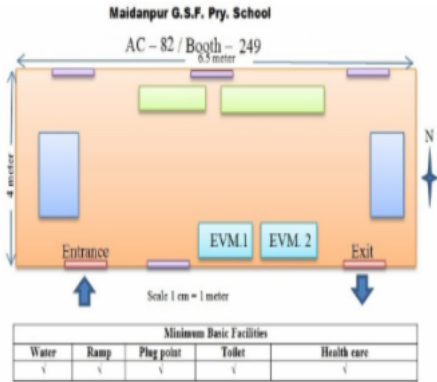

নির্বাচক নিবন্ধন আধিকারিকের স্বাক্ষর

Nazri Naksha

Google Map View

Maidanpur G.S.F. Pry. School
AC_82 Booth No.-249

Polling Station Building Front View

Polling Station Front View

Cad View

Key MAP View