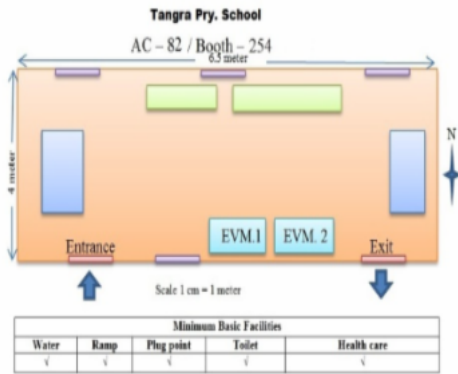

নির্বাচক নিবন্ধন আধিকারিকের স্বাক্ষর

Nazri Naksha

Google Map View

Polling Station Building Front View

Polling Station Front View

Cad View

Key MAP View

1 নাম : সুদীপ ঘোষ পিতার নাম: বাবল ঘোষ বাড়ির নং : n0122 বয়স : 29 লিঙ্গ : পুরুষ	SLY1761063 ফটো উপলব্ধ	2 নাম : দেবরানী ঘোষ স্বামীর নাম: শুকদেব ঘোষ বাড়ির নং : n0124 বয়স : 61 লিঙ্গ : মহিলা	LQD2031144 ফটো উপলব্ধ	3 নাম : বাবল ঘোষ পিতার নাম: মদন ঘোষ বাড়ির নং : n0122 বয়স : 53 লিঙ্গ : পুরুষ	WB/11/074/135466 ফটো উপলব্ধ
4 নাম : সুভাষ চন্দ্র ঘোষ পিতার নাম: শুকদেব ঘোষ বাড়ির নং : n0121 বয়স : 42 লিঙ্গ : পুরুষ	LQD2189868 ফটো উপলব্ধ	5 নাম : দিপালী ঘোষ স্বামীর নাম: বাবল ঘোষ বাড়ির নং : n0120 বয়স : 49 লিঙ্গ : মহিলা	WB/11/074/135168 ফটো উপলব্ধ	6 নাম : শুকদেব ঘোষ পিতার নাম: দুলাল ঘোষ বাড়ির নং : n0119 বয়স : 71 লিঙ্গ : পুরুষ	WB/11/074/135141 ফটো উপলব্ধ
7 নাম : সুজিত ঘোষ পিতার নাম: নবকুমার ঘোষ বাড়ির নং : n0116 বয়স : 36 লিঙ্গ : পুরুষ	SLY1275445 ফটো উপলব্ধ	8 নাম : বিশ্বজিৎ ঘোষ পিতার নাম: নবকুমার ঘোষ বাড়ির নং : n0115 বয়স : 35 লিঙ্গ : পুরুষ	SLY1275437 ফটো উপলব্ধ	9 নাম : পুরবী ঘোষ স্বামীর নাম: অরবিন্দ ঘোষ বাড়ির নং : n0111 বয়স : 51 লিঙ্গ : মহিলা	LQD2189850 ফটো উপলব্ধ
10 নাম : সুধা ঘোষ স্বামীর নাম: গোপাল ঘোষ বাড়ির নং : n0103 বয়স : 37 লিঙ্গ : মহিলা	SLY1275395 ফটো উপলব্ধ	11 নাম : গোপাল ঘোষ পিতার নাম: সাধন ঘোষ বাড়ির নং : বয়স : 40 লিঙ্গ : পুরুষ	LQD2307650 ফটো উপলব্ধ	12 নাম : কৃষ্ণা ঘোষ স্বামীর নাম: সাধন ঘোষ বাড়ির নং : n0103 বয়স : 55 লিঙ্গ : মহিলা	WB/11/071/504696 ফটো উপলব্ধ
13 নাম : সাধন ঘোষ পিতার নাম: নিতাই ঘোষ বাড়ির নং : n0103 বয়স : 62 লিঙ্গ : পুরুষ	WB/11/071/504694 ফটো উপলব্ধ	14 নাম : অনিমা ঘোষ স্বামীর নাম: যাদব ঘোষ বাড়ির নং : n0100 বয়স : 39 লিঙ্গ : মহিলা	LQD2307882 ফটো উপলব্ধ	15 নাম : যাদব ঘোষ পিতার নাম: কালাচাঁদ ঘোষ বাড়ির নং : n0100 বয়স : 50 লিঙ্গ : পুরুষ	LQD1482694 ফটো উপলব্ধ
16 নাম : প্রসেনজিৎ ঘোষ পিতার নাম: জয়দেব ঘোষ বাড়ির নং : n0099 বয়স : 34 লিঙ্গ : পুরুষ	SLY1362409 ফটো উপলব্ধ	17 নাম : চিত্তারানী ঘোষ স্বামীর নাম: জয়দেব ঘোষ বাড়ির নং : n0099 বয়স : 53 লিঙ্গ : মহিলা	LQD1482686 ফটো উপলব্ধ	18 নাম : জয়দেব ঘোষ পিতার নাম: কালাচাঁদ ঘোষ বাড়ির নং : n0099 বয়স : 55 লিঙ্গ : পুরুষ	LQD1482660 ফটো উপলব্ধ
19 নাম : কাকলী ঘোষ স্বামীর নাম: বিফল ঘোষ বাড়ির নং : n0098 বয়স : 37 লিঙ্গ : মহিলা	SLY1025170 ফটো উপলব্ধ	20 নাম : বিফল ঘোষ পিতার নাম: কালাচাঁদ ঘোষ বাড়ির নং : n0098 বয়স : 39 লিঙ্গ : পুরুষ	LQD2382612 ফটো উপলব্ধ	21 নাম : মামনি ঘোষ স্বামীর নাম: অরুণ ঘোষ বাড়ির নং : n0007 বয়স : 34 লিঙ্গ : মহিলা	SLY1362391 ফটো উপলব্ধ
22 নাম : অরুণ ঘোষ পিতার নাম: হাজুগোপাল ঘোষ বাড়ির নং : n0007 বয়স : 42 লিঙ্গ : পুরুষ	SLY1026657 ফটো উপলব্ধ	23 নাম : হাজুগোপাল ঘোষ পিতার নাম: মদনমোহন ঘোষ বাড়ির নং : n0007 বয়স : 64 লিঙ্গ : পুরুষ	WB/11/074/135190 ফটো উপলব্ধ	24 নাম : বিশ্বনাথ ঘোষ পিতার নাম: নারায়ন ঘোষ বাড়ির নং : n0006 বয়স : 58 লিঙ্গ : পুরুষ	WB/11/074/135498 ফটো উপলব্ধ
25 নাম : দেবপ্রিয় ঘোষ পিতার নাম: বিশ্বনাথ ঘোষ বাড়ির নং : n0006 বয়স : 35 লিঙ্গ : পুরুষ	SLY1275155 ফটো উপলব্ধ	26 নাম : কৌশিক ঘোষ পিতার নাম: বিশ্বনাথ ঘোষ বাড়ির নং : n0006 বয়স : 37 লিঙ্গ : পুরুষ	LQD2382596 ফটো উপলব্ধ	27 নাম : বিশাখা ঘোষ স্বামীর নাম: তাপস ঘোষ বাড়ির নং : n0006 বয়স : 34 লিঙ্গ : মহিলা	SLY1444124 ফটো উপলব্ধ
28 নাম : বিশ্বনাথ ঘোষ পিতার নাম: সুধীর ঘোষ বাড়ির নং : n0006 বয়স : 68 লিঙ্গ : পুরুষ	WB/11/074/135017 ফটো উপলব্ধ	29 নাম : সন্ধ্যা ঘোষ স্বামীর নাম: তেতুল ঘোষ বাড়ির নং : n0005 বয়স : 38 লিঙ্গ : মহিলা	LQD2307916 ফটো উপলব্ধ	30 নাম : তেতুল ঘোষ মায়ের নাম: কৌশল্যা ঘোষ বাড়ির নং : n0005 বয়স : 46 লিঙ্গ : পুরুষ	LQD1483361 ফটো উপলব্ধ