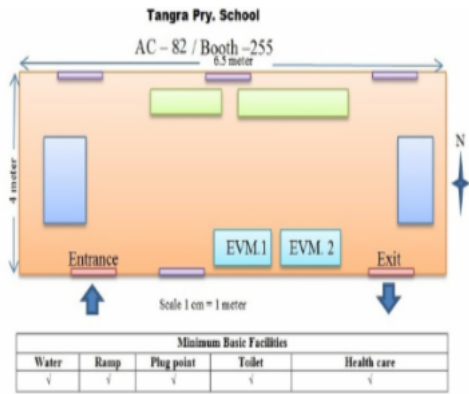

নির্বাচক নিবন্ধন আধিকারিকের স্বাক্ষর

Nazri Naksha

Google Map View

Polling Station Building Front View

Polling Station Front View

Cad View

Key MAP View

1 নাম : সম্পা (সর্দার) সরকার স্বামীর নাম: প্রসেনজিৎ সরকার বাড়ির নং : n0151 বয়স : 30 লিঙ্গ : মহিলা	SLY1859453 ফটো উপলব্ধ	2 নাম : শান্তি বাগ পিতার নাম: শ্রীপতি বাগ বাড়ির নং : n0155 বয়স : 66 লিঙ্গ : পুরুষ	WB/11/074/138129 ফটো উপলব্ধ	3 নাম : রামপ্রসাদ বাগ পিতার নাম: অনন্ত বাগ বাড়ির নং : n0145 বয়স : 61 লিঙ্গ : পুরুষ	WB/11/074/138313 ফটো উপলব্ধ
4 নাম : সখীসনা বাগ স্বামীর নাম: শান্তি বাগ বাড়ির নং : n0154 বয়স : 59 লিঙ্গ : মহিলা	WB/11/074/138140 ফটো উপলব্ধ	5 নাম : মীরা বাগ স্বামীর নাম: রামপ্রসাদ বাগ বাড়ির নং : n0146 বয়স : 56 লিঙ্গ : মহিলা	WB/11/074/138120 ফটো উপলব্ধ	6 নাম : দিপন বাগ পিতার নাম: শান্তি বাগ বাড়ির নং : n0156 বয়স : 39 লিঙ্গ : পুরুষ	SLY1034057 ফটো উপলব্ধ
7 নাম : সুভেন্দু বাগ পিতার নাম: শান্তি বাগ বাড়ির নং : n0132 বয়স : 28 লিঙ্গ : পুরুষ	SLY1859461 ফটো উপলব্ধ	8 নাম : রুপা বাগ(সরকার) স্বামীর নাম: স্বরবিন্দু বাগ বাড়ির নং : n0086 বয়স : 29 লিঙ্গ : মহিলা	SLY1947050 ফটো উপলব্ধ	9 নাম : মালা বাগ(মল্লিক) স্বামীর নাম: দিপন বাগ বাড়ির নং : n0157 বয়স : 36 লিঙ্গ : মহিলা	SLY1362839 ফটো উপলব্ধ
10 নাম : অসীমা বাগ(মল্লিক) স্বামীর নাম: জয়দেব বাগ বাড়ির নং : n0140 বয়স : 33 লিঙ্গ : মহিলা	SLY1670389 ফটো উপলব্ধ	11 নাম : অসিত দাস পিতার নাম: ষষ্টিচরন দাস বাড়ির নং : n0041 বয়স : 28 লিঙ্গ : পুরুষ	SLY1859495 ফটো উপলব্ধ	12 নাম : নিমাই দাস পিতার নাম: জয়দেব দাস বাড়ির নং : n0039 বয়স : 27 লিঙ্গ : পুরুষ	SLY1947019 ফটো উপলব্ধ
13 নাম : রুপা দুর্লভ(বাগ) স্বামীর নাম: সুভেন্দু বাগ বাড়ির নং : n0132 বয়স : 29 লিঙ্গ : মহিলা	SLY1879287 ফটো উপলব্ধ	14 নাম : তাপস গড়াই পিতার নাম: রামচন্দ্র গড়াই বাড়ির নং : n0062 বয়স : 27 লিঙ্গ : পুরুষ	SLY1946961 ফটো উপলব্ধ	15 নাম : সুবর্ণা ঘোষ স্বামীর নাম: ফনী ভূষণ ঘোষ বাড়ির নং : n0020 বয়স : 65 লিঙ্গ : মহিলা	MQC0267047 ফটো উপলব্ধ
16 নাম : সঞ্জিতা ঘোষ স্বামীর নাম: বিভাস চন্দ্র ঘোষ বাড়ির নং : n0034 বয়স : 51 লিঙ্গ : মহিলা	SLY2679553 ফটো উপলব্ধ	17 নাম : আরতি ঘোষ স্বামীর নাম: অসিত ঘোষ বাড়ির নং : n0013 বয়স : 48 লিঙ্গ : মহিলা	LQD1845197 ফটো উপলব্ধ	18 নাম : মামনী ঘোষ স্বামীর নাম: রমেন ঘোষ বাড়ির নং : n0009 বয়স : 36 লিঙ্গ : মহিলা	SLY1444173 ফটো উপলব্ধ
19 নাম : বাপ্পন ঘোষ পিতার নাম: বাসুদেব ঘোষ বাড়ির নং : n0124 বয়স : 32 লিঙ্গ : পুরুষ	SLY1562040 ফটো উপলব্ধ	20 নাম : সোমা ঘোষ পিতার নাম: সমীর ঘোষ বাড়ির নং : n0171 বয়স : 29 লিঙ্গ : মহিলা	SLY1859388 ফটো উপলব্ধ	21 নাম : সুবীর ঘোষ পিতার নাম: গোপাল ঘোষ বাড়ির নং : n0066 বয়স : 27 লিঙ্গ : পুরুষ	SLY1946995 ফটো উপলব্ধ
22 নাম : রাজদীপ ঘোষ পিতার নাম: বিভাস চন্দ্র ঘোষ বাড়ির নং : n0034 বয়স : 27 লিঙ্গ : পুরুষ	SLY1947001 ফটো উপলব্ধ	23 নাম : নব মল্লিক মায়ের নাম: ক্ষমা মল্লিক বাড়ির নং : n0167 বয়স : 40 লিঙ্গ : পুরুষ	SLY1362946 ফটো উপলব্ধ	24 নাম : উৎপল মল্লিক পিতার নাম: সন্তোষ মল্লিক বাড়ির নং : n0140 বয়স : 35 লিঙ্গ : পুরুষ	SLY1275601 ফটো উপলব্ধ
25 নাম : জীতেন মল্লিক পিতার নাম: নিমাই মল্লিক বাড়ির নং : n0138 বয়স : 35 লিঙ্গ : পুরুষ	SLY1444439 ফটো উপলব্ধ	26 নাম : মুন্নি মল্লিক স্বামীর নাম: সম্রাট মল্লিক বাড়ির নং : n0059 বয়স : 31 লিঙ্গ : মহিলা	SLY1670363 ফটো উপলব্ধ	27 নাম : অসীম মল্লিক পিতার নাম: রনজিৎ মল্লিক বাড়ির নং : n0099 বয়স : 27 লিঙ্গ : পুরুষ	SLY1947027 ফটো উপলব্ধ
28 নাম : স্বপা মল্লিক(মণ্ডল) স্বামীর নাম: পরেশ মল্লিক বাড়ির নং : n0100 বয়স : 28 লিঙ্গ : মহিলা	SLY1946979 ফটো উপলব্ধ	29 নাম : উজ্জ্বল মণ্ডল পিতার নাম: শম্ভু মণ্ডল বাড়ির নং : n0130 বয়স : 73 লিঙ্গ : পুরুষ	WB/11/074/138484 ফটো উপলব্ধ	30 নাম : সুবোল মণ্ডল পিতার নাম: শম্ভু মণ্ডল বাড়ির নং : n0131 বয়স : 68 লিঙ্গ : পুরুষ	WB/11/074/138476 ফটো উপলব্ধ