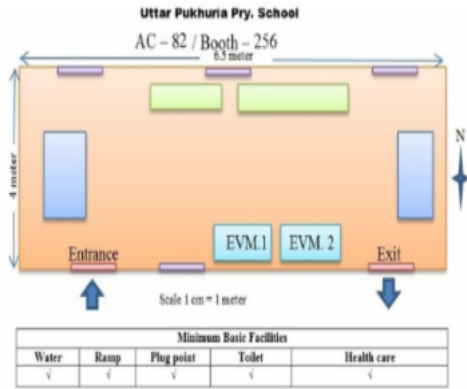

নির্বাচক নিবন্ধন আধিকারিকের স্বাক্ষর

Nazri Naksha

Google Map View

Uttar Pukhuria Pry. School
AC_82 Booth No.-256

Polling Station Building Front View

Polling Station Front View

Cad View

Key MAP View