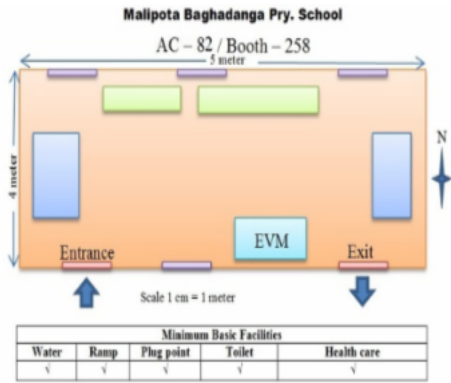

নির্বাচক নিবন্ধন আধিকারিকের স্বাক্ষর

Nazri Naksha

Google Map View

Malipota Baghadanga Pry. School  
AC\_82 Booth No.-258

Polling Station Building Front View

Polling Station Front View

Cad View

Key MAP View