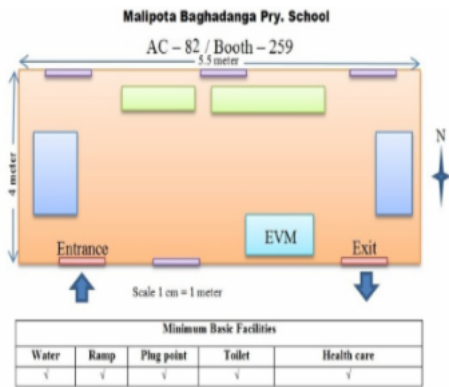

নির্বাচক নিবন্ধন আধিকারিকের স্বাক্ষর

Nazri Naksha

Google Map View

Malipota Baghdadanga Pry. School
AC_82 Booth No.-259

Polling Station Building Front View

Polling Station Front View

Cad View

Key MAP View