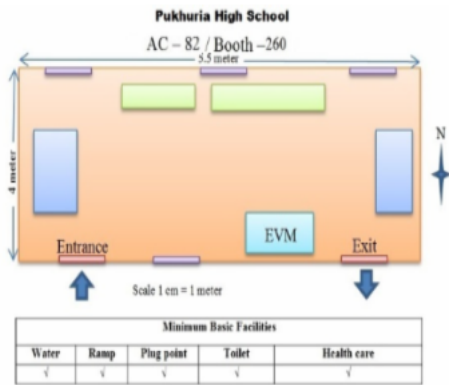

নির্বাচক নিবন্ধন আধিকারিকের স্বাক্ষর

Nazri Naksha

Google Map View

Polling Station Building Front View

Polling Station Front View

Cad View

Key MAP View

বিধানসভা নির্বাচনকেন্দ্রের নং, নাম : 82-চাপড়া  
ভাগ নং, নাম : 1-উত্তর পুথুরিয়া, বাগাডাঙ্গা,