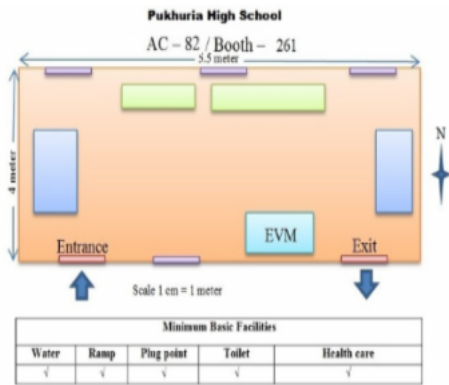

নির্বাচক নিবন্ধন আধিকারিকের স্বাক্ষর

Nazri Naksha

Google Map View

Polling Station Building Front View

Polling Station Front View

Cad View

Key MAP View

বিধানসভা নির্বাচনক্ষেত্রের নং, নাম : 82-চাপড়া  
ভাগ নং, নাম : 1-দ: পুখুরিয়া পশ্চিমপাড়া,