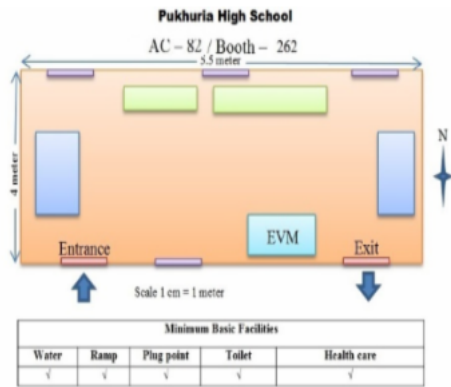

নির্বাচক নিবন্ধন আধিকারিকের স্বাক্ষর

Nazri Naksha

Google Map View

Pukhuria High School
AC_82 Booth No.-262

Polling Station Building Front View

Polling Station Front View

Cad View

Key MAP View