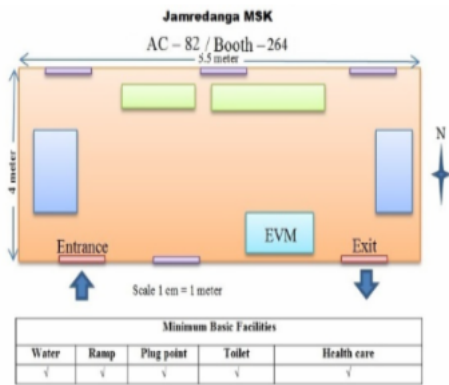

নির্বাচক নিবন্ধন আধিকারিকের স্বাক্ষর

Nazri Naksha

Google Map View

Polling Station Building Front View

Polling Station Front View

Cad View

Key MAP View

বিধানসভা নির্বাচনক্ষেত্রের নং, নাম : 82-চাপড়া
ভাগ নং, নাম : 1-জামেরেডাঙ্গা পূর্বপাড়া,