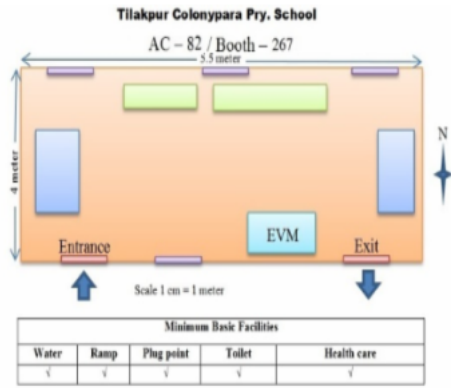

নির্বাচক নিবন্ধন আধিকারিকের স্বাক্ষর

Nazri Naksha

Google Map View

Polling Station Building Front View

Polling Station Front View

Cad View

Key MAP View

1	FPL2701613	নাম : সমর ঘোষ পিতার নাম: সুবোল ঘোষ বাড়ির নং : n0062 বয়স : 38 লিঙ্গ : পুরুষ	ফটো উপলব্ধ	2	SLY1446418	নাম : আশীষ ঘোষ পিতার নাম: সুবোল ঘোষ বাড়ির নং : n0062 বয়স : 33 লিঙ্গ : পুরুষ	ফটো উপলব্ধ	3	WB/11/073/513341	নাম : অর্জুন ঘোষ পিতার নাম: অনুকুল ঘোষ বাড়ির নং : n0063 বয়স : 56 লিঙ্গ : পুরুষ	ফটো উপলব্ধ
4	WB/11/073/513335	নাম : সুমিত্রা ঘোষ স্বামীর নাম: অর্জুন ঘোষ বাড়ির নং : n0063 বয়স : 51 লিঙ্গ : মহিলা	ফটো উপলব্ধ	5	SLY1968684	নাম : সৃজিত ঘোষ পিতার নাম: রতন ঘোষ বাড়ির নং : n0098 বয়স : 26 লিঙ্গ : পুরুষ	ফটো উপলব্ধ	6	SLY1968692	নাম : সুবীর ঘোষ পিতার নাম: মহাদেব ঘোষ বাড়ির নং : n0099 বয়স : 26 লিঙ্গ : পুরুষ	ফটো উপলব্ধ
7	SLY1968700	নাম : সন্তু ঘোষ পিতার নাম: নরোত্তম ঘোষ বাড়ির নং : n0100 বয়স : 26 লিঙ্গ : পুরুষ	ফটো উপলব্ধ	8	SLY1968643	নাম : পারমিতা ঘোষ স্বামীর নাম: দেবনাথ ঘোষ বাড়ির নং : n0094 বয়স : 27 লিঙ্গ : মহিলা	ফটো উপলব্ধ	9	SLY1968635	নাম : সুরোজিৎ ঘোষ পিতার নাম: শম্ভু ঘোষ বাড়ির নং : n0093 বয়স : 26 লিঙ্গ : পুরুষ	ফটো উপলব্ধ
10	SLY1968585	নাম : সুমন্তু ঘোষ পিতার নাম: কুসুম কুমার ঘোষ বাড়ির নং : n0087 বয়স : 26 লিঙ্গ : পুরুষ	ফটো উপলব্ধ	11	SLY1951086	নাম : নিলীমা ঘোষ স্বামীর নাম: দীপঙ্কর ঘোষ বাড়ির নং : n0015 বয়স : 27 লিঙ্গ : মহিলা	ফটো উপলব্ধ	12	SLY1951078	নাম : দেবনাথ ঘোষ পিতার নাম: কৃষ্ণচন্দ্র ঘোষ বাড়ির নং : n0017 বয়স : 27 লিঙ্গ : পুরুষ	ফটো উপলব্ধ
13	SLY1951060	নাম : মান্ধী ঘোষ পিতার নাম: কুসুম কুমার ঘোষ বাড়ির নং : n0004 বয়স : 27 লিঙ্গ : মহিলা	ফটো উপলব্ধ	14	SLY1951045	নাম : স্বপ্না ঘোষ পিতার নাম: ভীষ্মদেব ঘোষ বাড়ির নং : n0008 বয়স : 27 লিঙ্গ : মহিলা	ফটো উপলব্ধ	15	SLY1951037	নাম : সৌরভ ঘোষ পিতার নাম: বাবলু কুমার ঘো, বাড়ির নং : n0015 বয়স : 27 লিঙ্গ : পুরুষ	ফটো উপলব্ধ
16	SLY1951029	নাম : বাবুসোনা ঘোষ পিতার নাম: হারুগোপাল ঘোষ বাড়ির নং : n0006 বয়স : 27 লিঙ্গ : পুরুষ	ফটো উপলব্ধ	17	SLY1951011	নাম : টুঙ্গা ঘোষ স্বামীর নাম: রাজকুমার ঘোষ বাড়ির নং : n0008 বয়স : 27 লিঙ্গ : মহিলা	ফটো উপলব্ধ	18	SLY1950997	নাম : আকুজিত ঘোষ পিতার নাম: সঞ্জয় ঘোষ বাড়ির নং : n0066 বয়স : 27 লিঙ্গ : পুরুষ	ফটো উপলব্ধ
19	SLY1879725	নাম : যোগমায়া ঘোষ স্বামীর নাম: মিন্টু ঘোষ বাড়ির নং : n0016 বয়স : 29 লিঙ্গ : মহিলা	ফটো উপলব্ধ	20	SLY1863067	নাম : জয় ঘোষ পিতার নাম: নরোত্তম ঘোষ বাড়ির নং : n0014 বয়স : 28 লিঙ্গ : পুরুষ	ফটো উপলব্ধ	21	SLY1166040	নাম : বিশ্বজিত ঘোষ পিতার নাম: নব কুমার ঘোষ বাড়ির নং : n0065 বয়স : 36 লিঙ্গ : পুরুষ	ফটো উপলব্ধ
22	WB/11/073/513170	নাম : ফুলকুমারী ঘোষ স্বামীর নাম: মধুসূদন ঘোষ বাড়ির নং : n0018 বয়স : 49 লিঙ্গ : মহিলা	ফটো উপলব্ধ	23	SLY1862945	নাম : সমীর ঘোষ পিতার নাম: দুর্যোধন ঘোষ বাড়ির নং : n0068 বয়স : 28 লিঙ্গ : পুরুষ	ফটো উপলব্ধ	24	SLY1862937	নাম : সন্দীপ ঘোষ পিতার নাম: মধুসূদন ঘোষ বাড়ির নং : n0010 বয়স : 28 লিঙ্গ : পুরুষ	ফটো উপলব্ধ
25	SLY1565373	নাম : পিঙ্কি ঘোষ স্বামীর নাম: অদ্বৈত ঘোষ বাড়ির নং : n0059 বয়স : 31 লিঙ্গ : মহিলা	ফটো উপলব্ধ	26	WB/11/073/426490	নাম : দিলীপ ঘোষ পিতার নাম: দয়াল ঘোষ বাড়ির নং : n0086 বয়স : 58 লিঙ্গ : পুরুষ	ফটো উপলব্ধ	27	SLY1281518	নাম : মধুমিতা ঘোষ স্বামীর নাম: দিলীপ ঘোষ বাড়ির নং : n0079 বয়স : 36 লিঙ্গ : মহিলা	ফটো উপলব্ধ
28	FPL2797611	নাম : দিলীপ ঘোষ মায়ের নাম: অঞ্জলী ঘোষ বাড়ির নং : n0079 বয়স : 39 লিঙ্গ : পুরুষ	ফটো উপলব্ধ	29	SLY1281500	নাম : জ্যোৎস্না ঘোষ স্বামীর নাম: সঞ্জয় ঘোষ বাড়ির নং : n0079 বয়স : 35 লিঙ্গ : মহিলা	ফটো উপলব্ধ	30	SLY1075597	নাম : সঞ্জয় ঘোষ মায়ের নাম: অঞ্জলী ঘোষ বাড়ির নং : n0079 বয়স : 42 লিঙ্গ : পুরুষ	ফটো উপলব্ধ