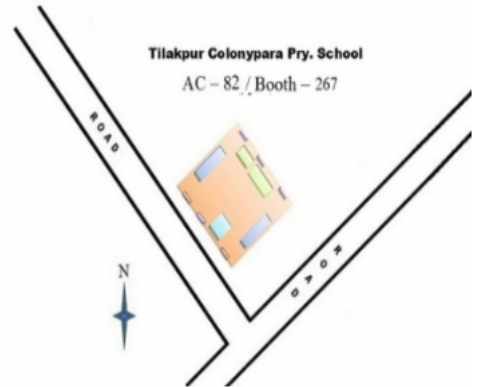

নির্বাচক নিবন্ধন আধিকারিকের স্বাক্ষর

Nazri Naksha

Google Map View

Polling Station Building Front View

Polling Station Front View

Cad View

Key MAP View

1	FPL2701613	নাম : সমর ঘোষ পিতার নাম: সুবোল ঘোষ বাড়ির নং : n0062 বয়স : 38 লিঙ্গ : পুরুষ	ফটো উপলব্ধ	2	SLY1446418	নাম : আশীষ ঘোষ পিতার নাম: সুবোল ঘোষ বাড়ির নং : n0062 বয়স : 33 লিঙ্গ : পুরুষ	ফটো উপলব্ধ	3	WB/11/073/513341	নাম : অর্জুন ঘোষ পিতার নাম: অনুকুল ঘোষ বাড়ির নং : n0063 বয়স : 56 লিঙ্গ : পুরুষ	ফটো উপলব্ধ
4	WB/11/073/513335	নাম : সুমিত্রা ঘোষ স্বামীর নাম: অর্জুন ঘোষ বাড়ির নং : n0063 বয়স : 51 লিঙ্গ : মহিলা	ফটো উপলব্ধ	5	SLY1968684	নাম : সৃজিত ঘোষ পিতার নাম: রতন ঘোষ বাড়ির নং : n0098 বয়স : 26 লিঙ্গ : পুরুষ	ফটো উপলব্ধ	6	SLY1968692	নাম : সুবীর ঘোষ পিতার নাম: মহাদেব ঘোষ বাড়ির নং : n0099 বয়স : 26 লিঙ্গ : পুরুষ	ফটো উপলব্ধ
7	SLY1968700	নাম : সন্তু ঘোষ পিতার নাম: নরোত্তম ঘোষ বাড়ির নং : n0100 বয়স : 26 লিঙ্গ : পুরুষ	ফটো উপলব্ধ	8	SLY1968643	নাম : পারমিতা ঘোষ স্বামীর নাম: দেবনাথ ঘোষ বাড়ির নং : n0094 বয়স : 27 লিঙ্গ : মহিলা	ফটো উপলব্ধ	9	SLY1968635	নাম : সুরোজিৎ ঘোষ পিতার নাম: শম্ভু ঘোষ বাড়ির নং : n0093 বয়স : 26 লিঙ্গ : পুরুষ	ফটো উপলব্ধ
10	SLY1968585	নাম : সুমন্তু ঘোষ পিতার নাম: কুসুম কুমার ঘোষ বাড়ির নং : n0087 বয়স : 26 লিঙ্গ : পুরুষ	ফটো উপলব্ধ	11	SLY1951086	নাম : নিলীমা ঘোষ স্বামীর নাম: দীপঙ্কর ঘোষ বাড়ির নং : n0015 বয়স : 27 লিঙ্গ : মহিলা	ফটো উপলব্ধ	12	SLY1951078	নাম : দেবনাথ ঘোষ পিতার নাম: কৃষ্ণচন্দ্র ঘোষ বাড়ির নং : n0017 বয়স : 27 লিঙ্গ : পুরুষ	ফটো উপলব্ধ
13	SLY1951060	নাম : মান্ধী ঘোষ পিতার নাম: কুসুম কুমার ঘোষ বাড়ির নং : n0004 বয়স : 27 লিঙ্গ : মহিলা	ফটো উপলব্ধ	14	SLY1951045	নাম : স্বপ্না ঘোষ পিতার নাম: ভীষ্মদেব ঘোষ বাড়ির নং : n0008 বয়স : 27 লিঙ্গ : মহিলা	ফটো উপলব্ধ	15	SLY1951037	নাম : সৌরভ ঘোষ পিতার নাম: বাবলু কুমার ঘো, বাড়ির নং : n0015 বয়স : 27 লিঙ্গ : পুরুষ	ফটো উপলব্ধ
16	SLY1951029	নাম : বাবুসোনা ঘোষ পিতার নাম: হারুগোপাল ঘোষ বাড়ির নং : n0006 বয়স : 27 লিঙ্গ : পুরুষ	ফটো উপলব্ধ	17	SLY1951011	নাম : টুঙ্গা ঘোষ স্বামীর নাম: রাজকুমার ঘোষ বাড়ির নং : n0008 বয়স : 27 লিঙ্গ : মহিলা	ফটো উপলব্ধ	18	SLY1950997	নাম : আকুজিত ঘোষ পিতার নাম: সঞ্জয় ঘোষ বাড়ির নং : n0066 বয়স : 27 লিঙ্গ : পুরুষ	ফটো উপলব্ধ
19	SLY1879725	নাম : যোগমায়া ঘোষ স্বামীর নাম: মিন্টু ঘোষ বাড়ির নং : n0016 বয়স : 29 লিঙ্গ : মহিলা	ফটো উপলব্ধ	20	SLY1863067	নাম : জয় ঘোষ পিতার নাম: নরোত্তম ঘোষ বাড়ির নং : n0014 বয়স : 28 লিঙ্গ : পুরুষ	ফটো উপলব্ধ	21	SLY1166040	নাম : বিশ্বজিত ঘোষ পিতার নাম: নব কুমার ঘোষ বাড়ির নং : n0065 বয়স : 36 লিঙ্গ : পুরুষ	ফটো উপলব্ধ
22	WB/11/073/513170	নাম : ফুলকুমারী ঘোষ স্বামীর নাম: মধুসূদন ঘোষ বাড়ির নং : n0018 বয়স : 49 লিঙ্গ : মহিলা	ফটো উপলব্ধ	23	SLY1862945	নাম : সমীর ঘোষ পিতার নাম: দুর্যোধন ঘোষ বাড়ির নং : n0068 বয়স : 28 লিঙ্গ : পুরুষ	ফটো উপলব্ধ	24	SLY1862937	নাম : সন্দীপ ঘোষ পিতার নাম: মধুসূদন ঘোষ বাড়ির নং : n0010 বয়স : 28 লিঙ্গ : পুরুষ	ফটো উপলব্ধ
25	SLY1565373	নাম : পিঙ্কি ঘোষ স্বামীর নাম: অদ্বৈত ঘোষ বাড়ির নং : n0059 বয়স : 31 লিঙ্গ : মহিলা	ফটো উপলব্ধ	26	WB/11/073/426490	নাম : দিলীপ ঘোষ পিতার নাম: দয়াল ঘোষ বাড়ির নং : n0086 বয়স : 58 লিঙ্গ : পুরুষ	ফটো উপলব্ধ	27	SLY1281518	নাম : মধুমিতা ঘোষ স্বামীর নাম: দিলীপ ঘোষ বাড়ির নং : n0079 বয়স : 36 লিঙ্গ : মহিলা	ফটো উপলব্ধ
28	FPL2797611	নাম : দিলীপ ঘোষ মায়ের নাম: অঞ্জলী ঘোষ বাড়ির নং : n0079 বয়স : 39 লিঙ্গ : পুরুষ	ফটো উপলব্ধ	29	SLY1281500	নাম : জ্যোৎস্না ঘোষ স্বামীর নাম: সঞ্জয় ঘোষ বাড়ির নং : n0079 বয়স : 35 লিঙ্গ : মহিলা	ফটো উপলব্ধ	30	SLY1075597	নাম : সঞ্জয় ঘোষ মায়ের নাম: অঞ্জলী ঘোষ বাড়ির নং : n0079 বয়স : 42 লিঙ্গ : পুরুষ	ফটো উপলব্ধ