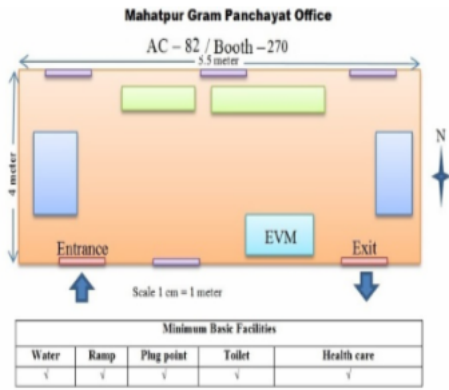

নির্বাচক নিবন্ধন আধিকারিকের স্বাক্ষর

Nazri Naksha

Google Map View

Mahatpur Gram Panchayat Office
AC 82 Booth No.-270

Polling Station Building Front View

Polling Station Front View

Cad View

Key MAP View