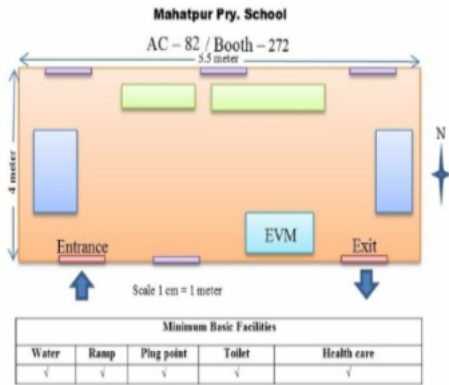

নির্বাচক নিবন্ধন আধিকারিকের স্বাক্ষর

Nazri Naksha

Google Map View

Mahatpur Pry. School
AC_82 Booth No.-272

Polling Station Building Front View

Polling Station Front View

Cad View

Key MAP View