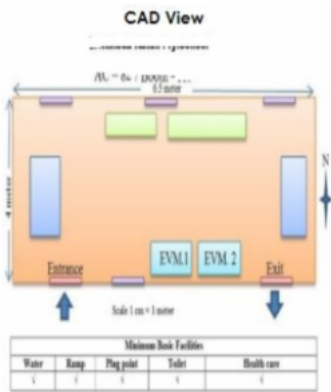

নির্বাচক নিবন্ধন আধিকারিকের স্বাক্ষর

Nazri Naksha

Google Map View

Brahmanagar Pry. School
AC_82 Booth No.-30

Polling Station Building Front View

Polling Station Front View

Cad View

Key MAP View