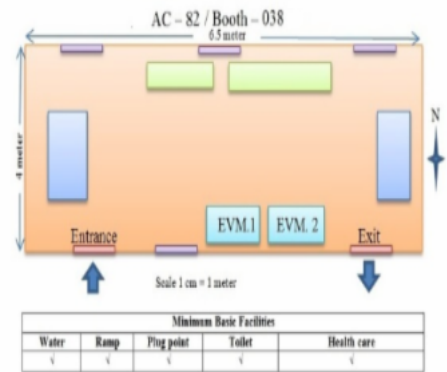

নির্বাচক নিবন্ধন আধিকারিকের স্বাক্ষর

Nazri Naksha

Google Map View

AC_82 Booth No.-38

Polling Station Building Front View

Polling Station Front View

Cad View

Key MAP View