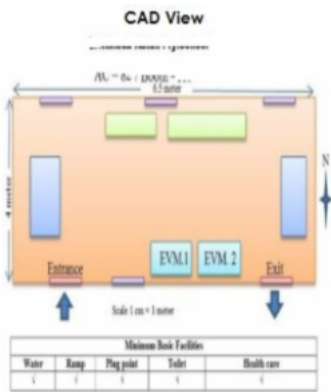

নির্বাচক নিবন্ধন আধিকারিকের স্বাক্ষর

Nazri Naksha

Google Map View

Polling Station Building Front View

Polling Station Front View

Cad View

Key MAP View

1 নাম : নাজমা খাতুন পিতার নাম : ডাঃ সৈয়দুল বাড়ির নং : n0107 বয়স : 28 লিঙ্গ : মহিলা	SLY1788355 ফটো উপলব্ধ	2 নাম : জিন্নাত আলি সের পিতার নাম : ডাঃ সৈয়দুল বাড়ির নং : n0107 বয়স : 34 লিঙ্গ : পুরুষ	SLY1290667 ফটো উপলব্ধ	3 নাম : মিকাইল সের পিতার নাম : ডাঃ সৈয়দুল বাড়ির নং : n0107 বয়স : 39 লিঙ্গ : পুরুষ	FPL2659977 ফটো উপলব্ধ
4 নাম : হাফিজা বিবি স্বামীর নাম : তাহেম সের বাড়ির নং : n0107 বয়স : 59 লিঙ্গ : মহিলা	SLY2249175 ফটো উপলব্ধ	5 নাম : কম্পনা খাতুন স্বামীর নাম : হুমায়ুন সের বাড়ির নং : n0158 বয়স : 29 লিঙ্গ : মহিলা	SLY1788124 ফটো উপলব্ধ	6 নাম : জুলফিকার সের পিতার নাম : ডাঃ সৈয়দুল বাড়ির নং : n0107 বয়স : 28 লিঙ্গ : পুরুষ	SLY1884626 ফটো উপলব্ধ
7 নাম : তাহেম সের পিতার নাম : উয়ূছদ্দিন সের বাড়ির নং : n0107 বয়স : 66 লিঙ্গ : পুরুষ	SLY2402436 ফটো উপলব্ধ	8 নাম : পায়েল বিশ্বাস পিতার নাম : আব্দুল মজিত বিশ্বাস বাড়ির নং : এন0107 বয়স : 28 লিঙ্গ : মহিলা	SLY1981737 ফটো উপলব্ধ	9 নাম : নারগিস খাতুন (সের) স্বামীর নাম : রাউফ সের বাড়ির নং : 00882 বয়স : 27 লিঙ্গ : মহিলা	SLY1987767 ফটো উপলব্ধ
10 নাম : নিউটন সের পিতার নাম : ইমদাদ আলী সের বাড়ির নং : n0092 বয়স : 32 লিঙ্গ : পুরুষ	SLY1387489 ফটো উপলব্ধ	11 নাম : লুৎফা সের স্বামীর নাম : ইনসান আলি সের বাড়ির নং : n0092 বয়স : 58 লিঙ্গ : মহিলা	SLY2400844 ফটো উপলব্ধ	12 নাম : তাহারুন খাতুন স্বামীর নাম : ইজারুল সের বাড়ির নং : বয়স : 27 লিঙ্গ : মহিলা	SLY2331502 ফটো উপলব্ধ
13 নাম : রুপ সোনা খাতুন স্বামীর নাম : হাবিবুল সের বাড়ির নং : বয়স : 24 লিঙ্গ : মহিলা	SLY2331478 ফটো উপলব্ধ	14 নাম : সোনালী খাতুন স্বামীর নাম : নাশির সের বাড়ির নং : বয়স : 25 লিঙ্গ : মহিলা	SLY2331403 ফটো উপলব্ধ	15 নাম : হাসিবা খাতুন স্বামীর নাম : সেলিম আহমেদ বাড়ির নং : n0145 বয়স : 35 লিঙ্গ : মহিলা	SLY1144773 ফটো উপলব্ধ
16 নাম : টুম্পা খাতুন পিতার নাম : জাকির উদ্দিন সের বাড়ির নং : 00 বয়স : 22 লিঙ্গ : মহিলা	SLY2484418 ফটো উপলব্ধ	17 নাম : সালমা খাতুন পিতার নাম : আলিবুদ্দিন সের বাড়ির নং : 089 বয়স : 28 লিঙ্গ : মহিলা	SLY2165736 ফটো উপলব্ধ	18 নাম : মুসলিমা খাতুন স্বামীর নাম : সরিফুল সের বাড়ির নং : বয়স : 26 লিঙ্গ : মহিলা	SLY2331890 ফটো উপলব্ধ
19 নাম : ইচমাতারা খাতুন স্বামীর নাম : দিলদার সের বাড়ির নং : n0188 বয়স : 27 লিঙ্গ : মহিলা	SLY1987866 ফটো উপলব্ধ	20 নাম : টুম্পা খাতুন মায়ের নাম : নাজিরা বিবি খাঁ বাড়ির নং : n0184 বয়স : 35 লিঙ্গ : মহিলা	NHW1406974 ফটো উপলব্ধ	21 নাম : নবনীতা গাইন পিতার নাম : চন্ডীদাস গাইন বাড়ির নং : এন0067 বয়স : 27 লিঙ্গ : মহিলা	NRC1704469 ফটো উপলব্ধ
22 নাম : নীলকান্ত ঘোষ পিতার নাম : বঙ্কিম ঘোষ বাড়ির নং : এন93 বয়স : 23 লিঙ্গ : পুরুষ	SLY2505733 ফটো উপলব্ধ	23 নাম : সীতানাথ ঘোষ পিতার নাম : বঙ্কিম ঘোষ বাড়ির নং : এন0104 বয়স : 25 লিঙ্গ : পুরুষ	SLY2112696 ফটো উপলব্ধ	24 নাম : পান্না ঘোষ স্বামীর নাম : সুফল ঘোষ বাড়ির নং : n0104 বয়স : 79 লিঙ্গ : মহিলা	WB/11/073/276355 ফটো উপলব্ধ
25 নাম : বঙ্কিম ঘোষ পিতার নাম : সুফল ঘোষ বাড়ির নং : n0104 বয়স : 56 লিঙ্গ : পুরুষ	WB/11/073/276389 ফটো উপলব্ধ	26 নাম : দেবকী ঘোষ স্বামীর নাম : বঙ্কিম ঘোষ বাড়ির নং : n0104 বয়স : 51 লিঙ্গ : মহিলা	FPL1601863 ফটো উপলব্ধ	27 নাম : আশ্রুপ্রিয়া বিবি স্বামীর নাম : জাহান্দার সের বাড়ির নং : 0124 বয়স : 28 লিঙ্গ : মহিলা	SLY1987775 ফটো উপলব্ধ
28 নাম : লায়লা খাতুন বিবি মহলদার স্বামীর নাম : আব্দুল হামিদ মহলদার বাড়ির নং : n0185 বয়স : 35 লিঙ্গ : মহিলা	SLY1987833 ফটো উপলব্ধ	29 নাম : ইনছান মল্লিক পিতার নাম : খোদাবক্স মল্লিক বাড়ির নং : এন0097 বয়স : 40 লিঙ্গ : পুরুষ	SLY0014746 ফটো উপলব্ধ	30 নাম : আব্দুল রসিদ মহলদার পিতার নাম : ফকির মহলদার বাড়ির নং : এন0005 বয়স : 24 লিঙ্গ : পুরুষ	SLY2430262 ফটো উপলব্ধ