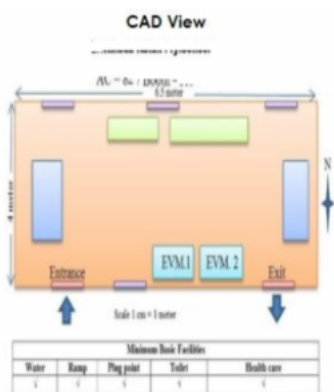

নির্বাচক নিবন্ধন আধিকারিকের স্বাক্ষর

Nazri Naksha

Google Map View

Polling Station Building Front View

Polling Station Front View

Cad View

Key MAP View

বিধানসভা নির্বাচনক্ষেত্রের নং, নাম : 82-চাপড়া
ভাগ নং, নাম : 1-উত্তর বড়আন্দুলিয়া প:পাড়া,