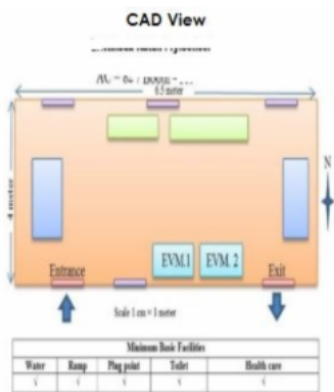

নির্বাচক নিবন্ধন আধিকারিকের স্বাক্ষর

Nazri Naksha

Google Map View

Bara Andulia Das Para Pry. School (R-1)

AC - 82 / Booth No - 044

Polling Station Building Front View

Polling Station Front View

Cad View