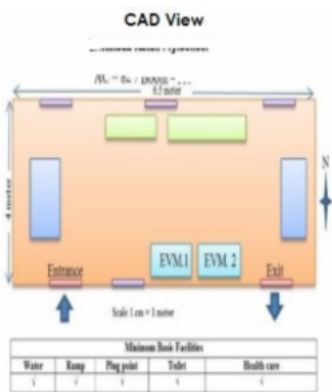

নির্বাচক নিবন্ধন আধিকারিকের স্বাক্ষর

Nazri Naksha

Google Map View

Bara Andulia Govt P.T.T.I
AC_82 Booth No.-46

Polling Station Building Front View

Polling Station Front View

Cad View

Key MAP View