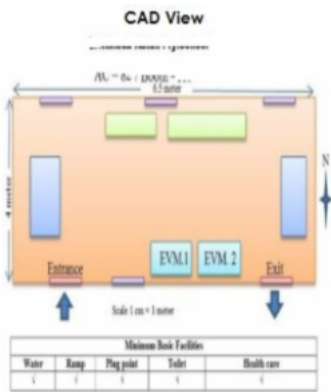

নির্বাচক নিবন্ধন আধিকারিকের স্বাক্ষর

Nazri Naksha

Google Map View

Polling Station Building Front View

Polling Station Front View

Cad View

Key MAP View

1 নাম : পাপিয়া খাতুন স্বামীর নাম : আলী মঞ্জিল বাড়ির নং : n0254 বয়স : 34 লিঙ্গ : মহিলা	SLY1399179 ফটো উপলব্ধ	2 নাম : জেসমিনা বিবি স্বামীর নাম : মনিরুল সেখ বাড়ির নং : n0296 বয়স : 31 লিঙ্গ : মহিলা	AQT1509942 ফটো উপলব্ধ	3 নাম : সেখ মনিরুল পিতার নাম : মাম্মান সেখ বাড়ির নং : n0297 বয়স : 40 লিঙ্গ : পুরুষ	AQT1402957 ফটো উপলব্ধ
4 নাম : রাহিবা খাতুন স্বামীর নাম : সফিকুল মন্ডল বাড়ির নং : n0258 বয়স : 36 লিঙ্গ : মহিলা	SLY1197755 ফটো উপলব্ধ	5 নাম : আরাধনা খাতুন পিতার নাম : মুসার আলি নওদা বাড়ির নং : বয়স : 29 লিঙ্গ : মহিলা	SLY1820430 ফটো উপলব্ধ	6 নাম : মর্জিনা খাতুন পিতার নাম : রসিদ সেখ বাড়ির নং : বয়স : 29 লিঙ্গ : মহিলা	SLY1827716 ফটো উপলব্ধ
7 নাম : নিছারন মিত্রি স্বামীর নাম : গিয়াস মিত্রি বাড়ির নং : n0225 বয়স : 46 লিঙ্গ : মহিলা	FPL2665008 ফটো উপলব্ধ	8 নাম : বুলবুলি মঞ্জিল স্বামীর নাম : নজরুল মঞ্জিল বাড়ির নং : n0203 বয়স : 42 লিঙ্গ : মহিলা	FPL2250918 ফটো উপলব্ধ	9 নাম : সফিকুল ইসলাম পিতার নাম : কামাল উদ্দিন মন্ডল বাড়ির নং : n0203 বয়স : 36 লিঙ্গ : পুরুষ	FPL2769719 ফটো উপলব্ধ
10 নাম : জসিমন বিবি স্বামীর নাম : কামাল উদ্দিন মন্ডল বাড়ির নং : n0203 বয়স : 66 লিঙ্গ : মহিলা	SLY2379022 ফটো উপলব্ধ	11 নাম : পলি মন্ডল পিতার নাম : রফিক মন্ডল বাড়ির নং : n0321 বয়স : 32 লিঙ্গ : মহিলা	SLY1619212 ফটো উপলব্ধ	12 নাম : বিলকিস খাতুন স্বামীর নাম : জিন্নাত মন্ডল বাড়ির নং : এন00 বয়স : 31 লিঙ্গ : মহিলা	SLY1594639 ফটো উপলব্ধ
13 নাম : লিলীম মন্ডল পিতার নাম : নজরুল মন্ডল বাড়ির নং : এন0203 বয়স : 25 লিঙ্গ : মহিলা	SLY2432474 ফটো উপলব্ধ	14 নাম : রুহুল আমিন মন্ডল পিতার নাম : মন্ডল আলিহিম বাড়ির নং : 003 বয়স : 42 লিঙ্গ : পুরুষ	SLY2306090 ফটো উপলব্ধ	15 নাম : রহিমুল্লাহ খাতুন স্বামীর নাম : খায়রুজ্জামান মন্ডল বাড়ির নং : n0288 বয়স : 34 লিঙ্গ : মহিলা	SLY1298710 ফটো উপলব্ধ
16 নাম : নাজমা খাতুন স্বামীর নাম : সাদ্দাম সেখ বাড়ির নং : n0305 বয়স : 32 লিঙ্গ : মহিলা	NHW1786359 ফটো উপলব্ধ	17 নাম : ফেরদৌসী খাতুন স্বামীর নাম : আব্দুল খালেক বাড়ির নং : n0261 বয়স : 41 লিঙ্গ : মহিলা	FPL2358679 ফটো উপলব্ধ	18 নাম : সালমা খাতুন পিতার নাম : সামাদ মন্ডল বাড়ির নং : 00172 বয়স : 25 লিঙ্গ : মহিলা	SLY2306017 ফটো উপলব্ধ
19 নাম : রুম্মা লিজিয়া খাতুন পিতার নাম : আবু হোসাইন নাজমুল হুদা বাড়ির নং : n0299 বয়স : 27 লিঙ্গ : মহিলা	SLY1977529 ফটো উপলব্ধ	20 নাম : পিংকি খাতুন পিতার নাম : পিয়ার সেখ বাড়ির নং : n0315 বয়স : 27 লিঙ্গ : মহিলা	SLY1977651 ফটো উপলব্ধ	21 নাম : রুকসোনা খাতুন পিতার নাম : লালচাঁদ মঞ্জিল বাড়ির নং : n0317 বয়স : 27 লিঙ্গ : মহিলা	SLY1977677 ফটো উপলব্ধ
22 নাম : মজরা খাতুন পিতার নাম : মমতাজ হাউই বাড়ির নং : n0312 বয়স : 31 লিঙ্গ : মহিলা	SLY1977628 ফটো উপলব্ধ	23 নাম : আজিজুল খান পিতার নাম : আয়ব খান বাড়ির নং : n0199 বয়স : 50 লিঙ্গ : পুরুষ	SLY2181212 ফটো উপলব্ধ	24 নাম : তছরুদ্দিন খান পিতার নাম : আজিজুল খান বাড়ির নং : এন0199 বয়স : 21 লিঙ্গ : পুরুষ	SLY2647055 ফটো উপলব্ধ
25 নাম : পারভিনা চাৰিদার স্বামীর নাম : মুকুল চাৰিদার বাড়ির নং : 051 বয়স : 30 লিঙ্গ : মহিলা	SLY2306645 ফটো উপলব্ধ	26 নাম : ইল্লা চাৰিদার পিতার নাম : সুবান চাৰিদার বাড়ির নং : 00228 বয়স : 28 লিঙ্গ : পুরুষ	SLY2306512 ফটো উপলব্ধ	27 নাম : ওরিফা চাৰিদার স্বামীর নাম : তসিওত চাৰিদার বাড়ির নং : n0052 বয়স : 50 লিঙ্গ : মহিলা	SLY2379188 ফটো উপলব্ধ
28 নাম : জাম্মাত চাৰিদার পিতার নাম : তসিওত চাৰিদার বাড়ির নং : এন0052 বয়স : 27 লিঙ্গ : পুরুষ	SLY2078459 ফটো উপলব্ধ	29 নাম : বিনি চাৰিদার স্বামীর নাম : দরুদ চাৰিদার বাড়ির নং : এন0052 বয়স : 26 লিঙ্গ : মহিলা	SLY2086874 ফটো উপলব্ধ	30 নাম : মুকুল চাৰিদার পিতার নাম : নসিওত চাৰিদার বাড়ির নং : n0051 বয়স : 27 লিঙ্গ : পুরুষ	SLY1955764 ফটো উপলব্ধ