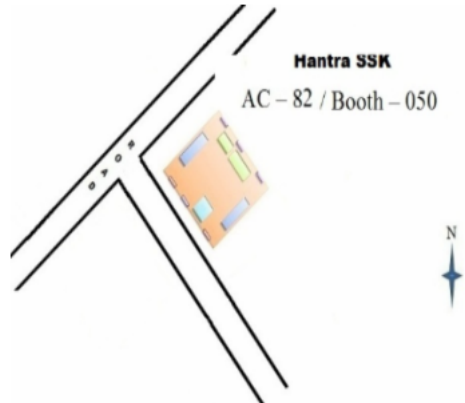

নির্বাচক নিবন্ধন আধিকারিকের স্বাক্ষর

Nazri Naksha

Google Map View

Polling Station Building Front View

Polling Station Front View

Cad View

Key MAP View

1 নাম : পাপিয়া খাতুন স্বামীর নাম : আলী মঞ্জিল বাড়ির নং : n0254 বয়স : 34 লিঙ্গ : মহিলা	SLY1399179 ফটো উপলব্ধ	2 নাম : জেসমিনা বিবি স্বামীর নাম : মনিরুল সেখ বাড়ির নং : n0296 বয়স : 31 লিঙ্গ : মহিলা	AQT1509942 ফটো উপলব্ধ	3 নাম : সেখ মনিরুল পিতার নাম : মাম্মান সেখ বাড়ির নং : n0297 বয়স : 40 লিঙ্গ : পুরুষ	AQT1402957 ফটো উপলব্ধ
4 নাম : রাহিবা খাতুন স্বামীর নাম : সফিকুল মন্ডল বাড়ির নং : n0258 বয়স : 36 লিঙ্গ : মহিলা	SLY1197755 ফটো উপলব্ধ	5 নাম : আরাধনা খাতুন পিতার নাম : মুসার আলি নওদা বাড়ির নং : বয়স : 29 লিঙ্গ : মহিলা	SLY1820430 ফটো উপলব্ধ	6 নাম : মর্জিনা খাতুন পিতার নাম : রসিদ সেখ বাড়ির নং : বয়স : 29 লিঙ্গ : মহিলা	SLY1827716 ফটো উপলব্ধ
7 নাম : নিছারন মিত্রি স্বামীর নাম : গিয়াস মিত্রি বাড়ির নং : n0225 বয়স : 46 লিঙ্গ : মহিলা	FPL2665008 ফটো উপলব্ধ	8 নাম : বুলবুলি মঞ্জিল স্বামীর নাম : নজরুল মঞ্জিল বাড়ির নং : n0203 বয়স : 42 লিঙ্গ : মহিলা	FPL2250918 ফটো উপলব্ধ	9 নাম : সফিকুল ইসলাম পিতার নাম : কামাল উদ্দিন মন্ডল বাড়ির নং : n0203 বয়স : 36 লিঙ্গ : পুরুষ	FPL2769719 ফটো উপলব্ধ
10 নাম : জসিমন বিবি স্বামীর নাম : কামাল উদ্দিন মন্ডল বাড়ির নং : n0203 বয়স : 66 লিঙ্গ : মহিলা	SLY2379022 ফটো উপলব্ধ	11 নাম : পলি মন্ডল পিতার নাম : রফিক মন্ডল বাড়ির নং : n0321 বয়স : 32 লিঙ্গ : মহিলা	SLY1619212 ফটো উপলব্ধ	12 নাম : বিলকিস খাতুন স্বামীর নাম : জিন্নাত মন্ডল বাড়ির নং : এন00 বয়স : 31 লিঙ্গ : মহিলা	SLY1594639 ফটো উপলব্ধ
13 নাম : লিলীম মন্ডল পিতার নাম : নজরুল মন্ডল বাড়ির নং : এন0203 বয়স : 25 লিঙ্গ : মহিলা	SLY2432474 ফটো উপলব্ধ	14 নাম : রুহুল আমিন মন্ডল পিতার নাম : মন্ডল আলিহিম বাড়ির নং : 003 বয়স : 42 লিঙ্গ : পুরুষ	SLY2306090 ফটো উপলব্ধ	15 নাম : রহিমুল্লাহ খাতুন স্বামীর নাম : খায়রুজ্জামান মন্ডল বাড়ির নং : n0288 বয়স : 34 লিঙ্গ : মহিলা	SLY1298710 ফটো উপলব্ধ
16 নাম : নাজমা খাতুন স্বামীর নাম : সাদ্দাম সেখ বাড়ির নং : n0305 বয়স : 32 লিঙ্গ : মহিলা	NHW1786359 ফটো উপলব্ধ	17 নাম : ফেরদৌসী খাতুন স্বামীর নাম : আব্দুল খালেক বাড়ির নং : n0261 বয়স : 41 লিঙ্গ : মহিলা	FPL2358679 ফটো উপলব্ধ	18 নাম : সালমা খাতুন পিতার নাম : সামাদ মন্ডল বাড়ির নং : 00172 বয়স : 25 লিঙ্গ : মহিলা	SLY2306017 ফটো উপলব্ধ
19 নাম : রুম্মা লিজিয়া খাতুন পিতার নাম : আবু হোসাইন নাজমুল হুদা বাড়ির নং : n0299 বয়স : 27 লিঙ্গ : মহিলা	SLY1977529 ফটো উপলব্ধ	20 নাম : পিংকি খাতুন পিতার নাম : পিয়ার সেখ বাড়ির নং : n0315 বয়স : 27 লিঙ্গ : মহিলা	SLY1977651 ফটো উপলব্ধ	21 নাম : রুকসোনা খাতুন পিতার নাম : লালচাঁদ মঞ্জিল বাড়ির নং : n0317 বয়স : 27 লিঙ্গ : মহিলা	SLY1977677 ফটো উপলব্ধ
22 নাম : মজরা খাতুন পিতার নাম : মমতাজ হাউই বাড়ির নং : n0312 বয়স : 31 লিঙ্গ : মহিলা	SLY1977628 ফটো উপলব্ধ	23 নাম : আজিজুল খান পিতার নাম : আয়ব খান বাড়ির নং : n0199 বয়স : 50 লিঙ্গ : পুরুষ	SLY2181212 ফটো উপলব্ধ	24 নাম : তছরুদ্দিন খান পিতার নাম : আজিজুল খান বাড়ির নং : এন0199 বয়স : 21 লিঙ্গ : পুরুষ	SLY2647055 ফটো উপলব্ধ
25 নাম : পারভিনা চাৰিদার স্বামীর নাম : মুকুল চাৰিদার বাড়ির নং : 051 বয়স : 30 লিঙ্গ : মহিলা	SLY2306645 ফটো উপলব্ধ	26 নাম : ইল্লা চাৰিদার পিতার নাম : সুবান চাৰিদার বাড়ির নং : 00228 বয়স : 28 লিঙ্গ : পুরুষ	SLY2306512 ফটো উপলব্ধ	27 নাম : ওরিফা চাৰিদার স্বামীর নাম : তসিওত চাৰিদার বাড়ির নং : n0052 বয়স : 50 লিঙ্গ : মহিলা	SLY2379188 ফটো উপলব্ধ
28 নাম : জাম্মাত চাৰিদার পিতার নাম : তসিওত চাৰিদার বাড়ির নং : এন0052 বয়স : 27 লিঙ্গ : পুরুষ	SLY2078459 ফটো উপলব্ধ	29 নাম : বিনি চাৰিদার স্বামীর নাম : দরুদ চাৰিদার বাড়ির নং : এন0052 বয়স : 26 লিঙ্গ : মহিলা	SLY2086874 ফটো উপলব্ধ	30 নাম : মুকুল চাৰিদার পিতার নাম : নসিওত চাৰিদার বাড়ির নং : n0051 বয়স : 27 লিঙ্গ : পুরুষ	SLY1955764 ফটো উপলব্ধ