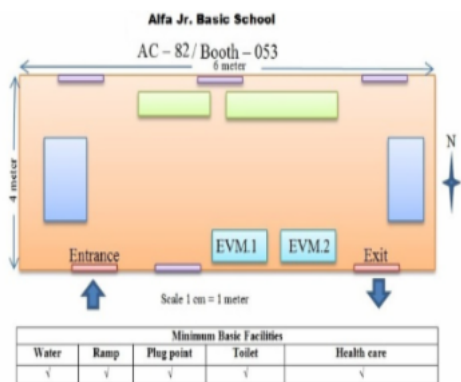

নির্বাচক নিবন্ধন আধিকারিকের স্বাক্ষর

Nazri Naksha

Google Map View

**Alfa Jr. Basic School**  
**AC\_82 Booth No.- 53**

Polling Station Building Front View

Polling Station Front View

Cad View

Key MAP View