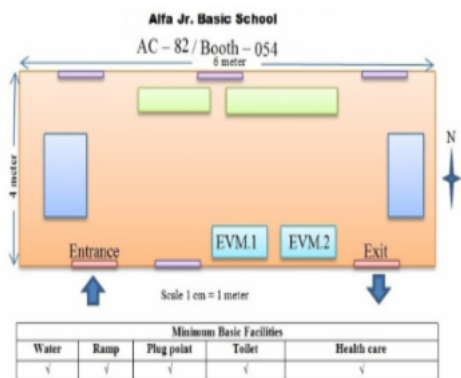

নির্বাচক নিবন্ধন আধিকারিকের স্বাক্ষর

Nazri Naksha

Google Map View

Alfa Jr. Basic School
AC_82 Booth No.- 54

Polling Station Building Front View

Polling Station Front View

Cad View

Key MAP View