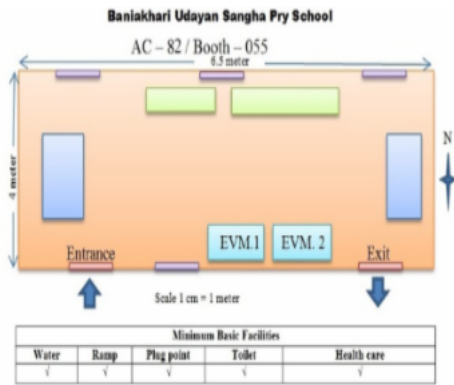

নির্বাচক নিবন্ধন আধিকারিকের স্বাক্ষর

Nazri Naksha

Google Map View

Polling Station Building Front View

Polling Station Front View

Cad View

Key MAP View

1	SLY2234904	নাম : আসলিমা হালসনা স্বামীর নাম: রুস্তম আলি সেখ বাড়ির নং : n0066 বয়স : 47 লিঙ্গ : মহিলা	ফটো উপলব্ধ	2	WB/11/073/333160	নাম : রুস্তম আলি পিতার নাম: ছলিমের সেখ বাড়ির নং : n0066 বয়স : 50 লিঙ্গ : পুরুষ	ফটো উপলব্ধ	3	SLY2193894	নাম : সখী সেখ স্বামীর নাম: ফরোজ সেখ বাড়ির নং : n0153 বয়স : 61 লিঙ্গ : মহিলা	ফটো উপলব্ধ
4	SLY1979079	নাম : প্রিয়া খাতুন স্বামীর নাম: কুতুব সেখ বাড়ির নং : n0265 বয়স : 26 লিঙ্গ : মহিলা	ফটো উপলব্ধ	5	SLY1979004	নাম : রসিদা খাতুন স্বামীর নাম: দুর্গেশ্বরী সেখ বাড়ির নং : n0258 বয়স : 28 লিঙ্গ : মহিলা	ফটো উপলব্ধ	6	SLY1513662	নাম : আয়েশা খাতুন স্বামীর নাম: রেজাউল সেখ বাড়ির নং : বয়স : 31 লিঙ্গ : মহিলা	ফটো উপলব্ধ
7	SLY1979087	নাম : সাবিনা বিবি স্বামীর নাম: জসীমউদ্দিন সেখ বাড়ির নং : n0266 বয়স : 32 লিঙ্গ : মহিলা	ফটো উপলব্ধ	8	SLY1979053	নাম : তাপসী খাতুন পিতার নাম: ছলিম সেখ বাড়ির নং : n0263 বয়স : 27 লিঙ্গ : মহিলা	ফটো উপলব্ধ	9	SLY2296804	নাম : তানিয়া খাতুন স্বামীর নাম: আমির হালসানা বাড়ির নং : 001 বয়স : 25 লিঙ্গ : মহিলা	ফটো উপলব্ধ
10	SLY1881630	নাম : মমতাজ খাতুন স্বামীর নাম: সালাম সেখ বাড়ির নং : বয়স : 28 লিঙ্গ : মহিলা	ফটো উপলব্ধ	11	SLY1978923	নাম : লালপান খাতুন হালসানা স্বামীর নাম: সেলিম উদ্দিন হালসানা বাড়ির নং : N0041 বয়স : 28 লিঙ্গ : মহিলা	ফটো উপলব্ধ	12	SLY1804731	নাম : চম্পা ঘোষ স্বামীর নাম: ভীম ঘোষ বাড়ির নং : n0007 বয়স : 28 লিঙ্গ : মহিলা	ফটো উপলব্ধ
13	SLY1899624	নাম : অর্পন ঘোষ পিতার নাম: অশোক ঘোষ বাড়ির নং : n0001 বয়স : 27 লিঙ্গ : পুরুষ	ফটো উপলব্ধ	14	SLY2542173	নাম : দীপিকা ঘোষ স্বামীর নাম: তাপস ঘোষ বাড়ির নং : এন0096 বয়স : 22 লিঙ্গ : মহিলা	ফটো উপলব্ধ	15	SLY1205202	নাম : কাজলী ঘোষ স্বামীর নাম: বিশুজিত ঘোষ বাড়ির নং : n0002 বয়স : 35 লিঙ্গ : মহিলা	ফটো উপলব্ধ
16	SLY2294379	নাম : সন্দীপ ঘোষ পিতার নাম: অধীর ঘোষ বাড়ির নং : N0007 বয়স : 25 লিঙ্গ : পুরুষ	ফটো উপলব্ধ	17	SLY2294452	নাম : সুদীপ ঘোষ পিতার নাম: সমীর ঘোষ বাড়ির নং : N0004 বয়স : 25 লিঙ্গ : পুরুষ	ফটো উপলব্ধ	18	SLY2294338	নাম : সুমন ঘোষ পিতার নাম: নারায়ণ চন্দ্র ঘোষ বাড়ির নং : N0006 বয়স : 24 লিঙ্গ : পুরুষ	ফটো উপলব্ধ
19	SLY2509800	নাম : সুপর্ণা ঘোষ পিতার নাম: অধীর ঘোষ বাড়ির নং : এন0007 বয়স : 22 লিঙ্গ : মহিলা	ফটো উপলব্ধ	20	SLY2509461	নাম : রাজিব ঘোষ পিতার নাম: রামপ্রসাদ ঘোষ বাড়ির নং : এন0007 বয়স : 22 লিঙ্গ : পুরুষ	ফটো উপলব্ধ	21	SLY1869841	নাম : মনিষা ঘোষ স্বামীর নাম: হারান ঘোষ বাড়ির নং : n0002 বয়স : 32 লিঙ্গ : মহিলা	ফটো উপলব্ধ
22	SLY1804681	নাম : যমুনা ঘোষ স্বামীর নাম: সঞ্জয় ঘোষ বাড়ির নং : n0003 বয়স : 28 লিঙ্গ : মহিলা	ফটো উপলব্ধ	23	SLY1607308	নাম : সুদেব ঘোষ পিতার নাম: সুধীর ঘোষ বাড়ির নং : n0003 বয়স : 32 লিঙ্গ : পুরুষ	ফটো উপলব্ধ	24	SLY2623015	নাম : নারায়ন চন্দ্র ঘোষ পিতার নাম: কানাই ঘোষ বাড়ির নং : n0006 বয়স : 57 লিঙ্গ : পুরুষ	ফটো উপলব্ধ
25	SLY1899731	নাম : নীলরতন ঘোষ পিতার নাম: মেঘনাথ ঘোষ বাড়ির নং : n0002 বয়স : 27 লিঙ্গ : পুরুষ	ফটো উপলব্ধ	26	FPL2484889	নাম : ভীম ঘোষ পিতার নাম: শশধর ঘোষ বাড়ির নং : n0007 বয়স : 39 লিঙ্গ : পুরুষ	ফটো উপলব্ধ	27	FPL2669356	নাম : মিতু ঘোষ স্বামীর নাম: রামপ্রসাদ ঘোষ বাড়ির নং : n0007 বয়স : 40 লিঙ্গ : মহিলা	ফটো উপলব্ধ
28	SLY2671964	নাম : রবীন্দ্রনাথ ঘোষ পিতার নাম: কানাই ঘোষ বাড়ির নং : n0001 বয়স : 75 লিঙ্গ : পুরুষ	ফটো উপলব্ধ	29	FPL2127884	নাম : বিশুজিত ঘোষ পিতার নাম: মাধবচন্দ্র ঘোষ বাড়ির নং : বয়স : 45 লিঙ্গ : পুরুষ	ফটো উপলব্ধ	30	FPL2363562	নাম : শিখারানী ঘোষ স্বামীর নাম: অশোক ঘোষ বাড়ির নং : n0001 বয়স : 45 লিঙ্গ : মহিলা	ফটো উপলব্ধ