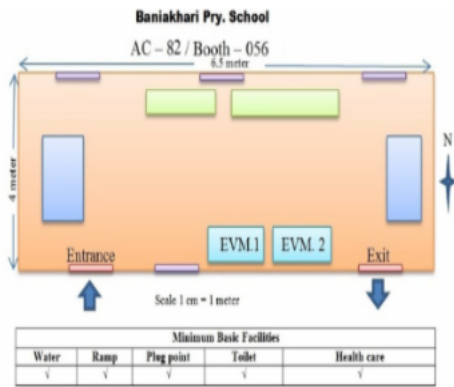

নির্বাচক নিবন্ধন আধিকারিকের স্বাক্ষর

Nazri Naksha

Google Map View

**Baniakhari Pary. School**  
**AC\_82 Booth No.- 56**

Polling Station Building Front View

Polling Station Front View

Cad View

Key MAP View