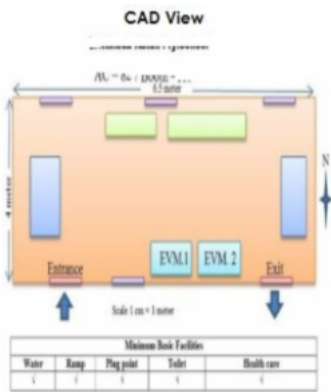

নির্বাচক নিবন্ধন আধিকারিকের স্বাক্ষর

Nazri Naksha

Google Map View

Polling Station Building Front View

Polling Station Front View

Cad View

Key MAP View

বিধানসভা নির্বাচনক্ষেত্রের নং, নাম : 82-চাপড়া
ভাগ নং, নাম : 1-পূর্ব হাতিশালা বাগানেপাড়া,