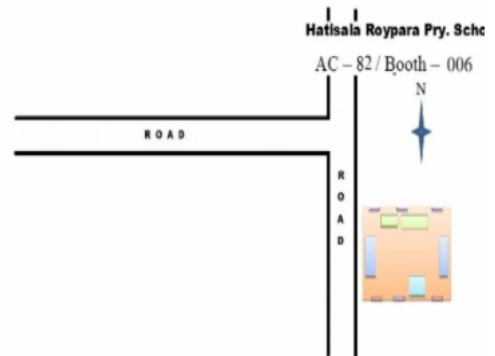

নির্বাচক নিবন্ধন আধিকারিকের স্বাক্ষর

Nazri Naksha

Google Map View

Polling Station Building Front View

Polling Station Front View

Cad View

Key MAP View

বিধানসভা নির্বাচনক্ষেত্রের নং, নাম : 82-চাপড়া
ভাগ নং, নাম : 1-পূর্ব হাতিশালা বাগানেপাড়া,