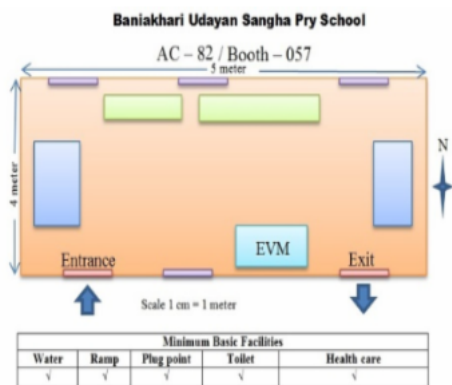

নির্বাচক নিবন্ধন আধিকারিকের স্বাক্ষর

Nazri Naksha

Google Map View

**Baniakhari Udayan Sangha Pry School**  
**AC 82 Booth No.- 57**

Polling Station Building Front View

Polling Station Front View

Cad View

Key MAP View