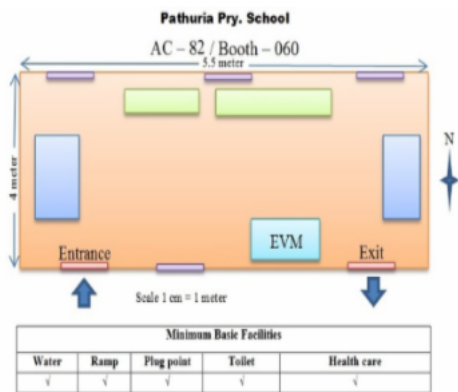

নির্বাচক নিবন্ধন আধিকারিকের স্বাক্ষর

Nazri Naksha

Google Map View

Polling Station Building Front View

Polling Station Front View

Cad View

Key MAP View

1 নাম : সোনিয়া খাতুন স্বামীর নাম : জহিরউদ্দিন আহমেদ বাড়ির নং : n0237 বয়স : 41 লিঙ্গ : মহিলা	FPL2391910 ফটো উপলব্ধ	2 নাম : জেসমিন আহমেদ স্বামীর নাম : জেসমিন আহমেদ বাড়ির নং : n0004 বয়স : 52 লিঙ্গ : মহিলা	SLY2234565 ফটো উপলব্ধ	3 নাম : জেসমিন আহমেদ স্বামীর নাম : জহিরউদ্দিন আহমেদ বাড়ির নং : n0004 বয়স : 63 লিঙ্গ : পুরুষ	SLY2239432 ফটো উপলব্ধ
4 নাম : উমেজান খাতুন বিবি স্বামীর নাম : জহিরউদ্দিন আহমেদ বাড়ির নং : 0004 বয়স : 81 লিঙ্গ : মহিলা	SLY2471589 ফটো উপলব্ধ	5 নাম : বিউটি খাতুন পিতার নাম : রমজান মন্ডল বাড়ির নং : n0290 বয়স : 31 লিঙ্গ : মহিলা	SLY1650829 ফটো উপলব্ধ	6 নাম : আনোয়ার হোসেন পিতার নাম : জহিরউদ্দিন আহমেদ বাড়ির নং : n0001 বয়স : 51 লিঙ্গ : পুরুষ	FPL1597178 ফটো উপলব্ধ
7 নাম : আতাউর রহমান মন্ডল পিতার নাম : নাসিরউদ্দিন মন্ডল বাড়ির নং : এন0001 বয়স : 48 লিঙ্গ : পুরুষ	SLY2542744 ফটো উপলব্ধ	8 নাম : সোহান মন্ডল পিতার নাম : আতাউর রহমান মন্ডল বাড়ির নং : পাথুরিয়া বয়স : 21 লিঙ্গ : পুরুষ	SLY2602761 ফটো উপলব্ধ	9 নাম : কাশ্মীরা খাতুন স্বামীর নাম : আনোয়ার হোসেন বাড়ির নং : n0001 বয়স : 50 লিঙ্গ : মহিলা	SLY2223592 ফটো উপলব্ধ
10 নাম : সাবিনা খাতুন স্বামীর নাম : আতাউর রহমান মন্ডল বাড়ির নং : n0001 বয়স : 41 লিঙ্গ : মহিলা	FPL2363737 ফটো উপলব্ধ	11 নাম : সামিউল ইসলাম পিতার নাম : সিরাজুল ইসলাম বাড়ির নং : n0002 বয়স : 33 লিঙ্গ : পুরুষ	SLY1402320 ফটো উপলব্ধ	12 নাম : রুপছন নেছা স্বামীর নাম : সিরাজুল ইসলাম বাড়ির নং : n0002 বয়স : 52 লিঙ্গ : মহিলা	SLY2206100 ফটো উপলব্ধ
13 নাম : সিরাজুল ইসলাম পিতার নাম : জহিরউদ্দিন আহমেদ বাড়ির নং : n0002 বয়স : 60 লিঙ্গ : পুরুষ	FPL1297324 ফটো উপলব্ধ	14 নাম : পানুসোনা খাতুন স্বামীর নাম : মেহেদি হাসান মন্ডল বাড়ির নং : n0258 বয়স : 29 লিঙ্গ : মহিলা	SLY1880905 ফটো উপলব্ধ	15 নাম : আমিরা খাতুন পিতার নাম : মজিবর রহমান সেখ বাড়ির নং : n0273 বয়স : 26 লিঙ্গ : মহিলা	SLY1979764 ফটো উপলব্ধ
16 নাম : ফতেমা খাতুন স্বামীর নাম : মহিদুল আলি হালসানা বাড়ির নং : n0279 বয়স : 27 লিঙ্গ : মহিলা	SLY1979822 ফটো উপলব্ধ	17 নাম : নাসিমা খাতুন স্বামীর নাম : মিলন সেখ বাড়ির নং : n0287 বয়স : 32 লিঙ্গ : মহিলা	SLY1979905 ফটো উপলব্ধ	18 নাম : সীমা খাতুন স্বামীর নাম : ফেরদৌসী খাতুন বাড়ির নং : এন0052 বয়স : 23 লিঙ্গ : মহিলা	SLY2581148 ফটো উপলব্ধ
19 নাম : ফেরদৌসী খাতুন স্বামীর নাম : আলি বাদিন সেখ বাড়ির নং : n0052 বয়স : 51 লিঙ্গ : মহিলা	SLY2196368 ফটো উপলব্ধ	20 নাম : লিমা খাতুন স্বামীর নাম : ফেরদৌসী খাতুন বাড়ির নং : এন0052 বয়স : 23 লিঙ্গ : মহিলা	SLY2644607 ফটো উপলব্ধ	21 নাম : নিলুফা খাতুন স্বামীর নাম : সাহিনুর সেখ বাড়ির নং : 0130 বয়স : 28 লিঙ্গ : মহিলা	SLY1979707 ফটো উপলব্ধ
22 নাম : সালমা খাতুন স্বামীর নাম : সাহিল বিশ্বাস বাড়ির নং : n0268 বয়স : 28 লিঙ্গ : মহিলা	SLY1979715 ফটো উপলব্ধ	23 নাম : বিলকিস নওদা স্বামীর নাম : কবির নওদা বাড়ির নং : n0105 বয়স : 32 লিঙ্গ : মহিলা	SLY1806058 ফটো উপলব্ধ	24 নাম : নাসির নওদা পিতার নাম : সংসার নওদা বাড়ির নং : n0152 বয়স : 61 লিঙ্গ : পুরুষ	WB/11/073/336810 ফটো উপলব্ধ
25 নাম : বিলকিস নওদা স্বামীর নাম : নাসির নওদা বাড়ির নং : n0152 বয়স : 53 লিঙ্গ : মহিলা	WB/11/073/336748 ফটো উপলব্ধ	26 নাম : ফিরোজ নওদা পিতার নাম : সংসার নওদা বাড়ির নং : n0152 বয়স : 41 লিঙ্গ : পুরুষ	FPL2128676 ফটো উপলব্ধ	27 নাম : রেহেনা নওদা স্বামীর নাম : ফিরোজ নওদা বাড়ির নং : n0152 বয়স : 37 লিঙ্গ : মহিলা	FPL2485415 ফটো উপলব্ধ
28 নাম : মর্জিনা বিশ্বাস স্বামীর নাম : জালালউদ্দিন বিশ্বাস বাড়ির নং : n0104 বয়স : 29 লিঙ্গ : মহিলা	SLY1805993 ফটো উপলব্ধ	29 নাম : হাপিজুদ্দিন নওদা পিতার নাম : মিলন আলি সেখ বাড়ির নং : n0098 বয়স : 41 লিঙ্গ : পুরুষ	SLY1806082 ফটো উপলব্ধ	30 নাম : ছামেনা নওদা স্বামীর নাম : সংসার নওদা বাড়ির নং : n0152 বয়স : 71 লিঙ্গ : মহিলা	WB/11/073/336754 ফটো উপলব্ধ